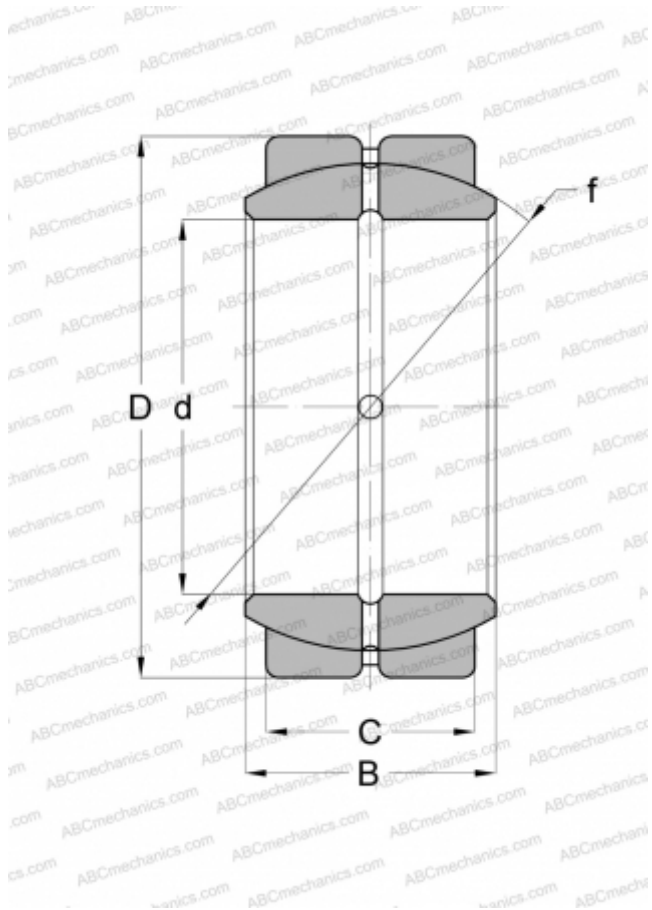

Технические характеристики

РАЗМЕРЫ, ММ

d	95,250
D	149,225
B	83,343
C	71,438

МАССА, КГ

5,897

ПРОИЗВОДИТЕЛЬ

[RBC](#)

АНАЛОГИ