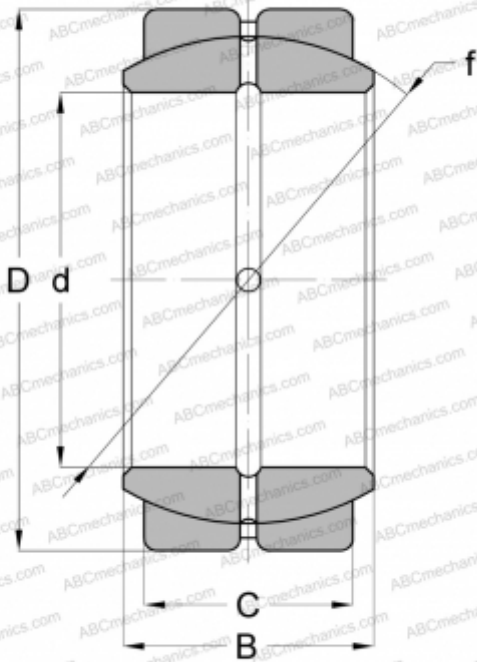

Технические характеристики

РАЗМЕРЫ, ММ

d	101,600
D	158,750
B	88,900
C	76,200

МАССА, КГ

7,072

ПРОИЗВОДИТЕЛЬ

[ABC](#)

АНАЛОГИ