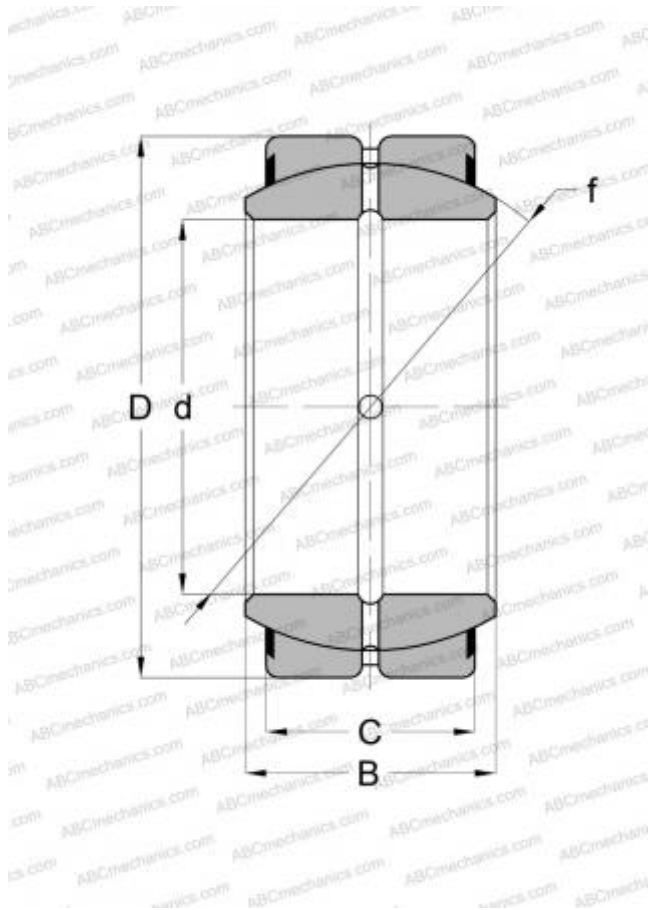

Технические характеристики

РАЗМЕРЫ, ММ

d	22,225
D	36,512
B	19,430
C	16,660

МАССА, КГ

0,088

ПРОИЗВОДИТЕЛЬ

[ABC](#)

АНАЛОГИ