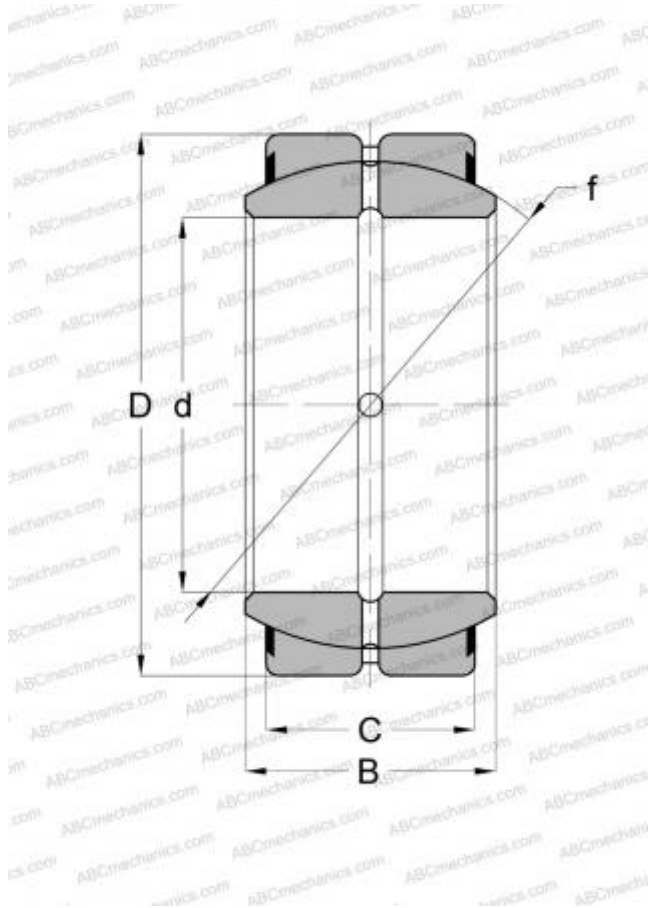

GE 44 ZO 2RS INA

Сферические шарнирные подшипники

ТИП: Подшипники скольжения, Сферические подшипники скольжения и наконечники штоков, Радиальные сферические подшипники скольжения, Обслуживаемые, Контактные уплотнения с двух сторон, дюймовые, серия GEZ..ES-2RS, GE..ZO-2RS, SBB..2RS

Технические характеристики

РАЗМЕРЫ, ММ

d	44,450
D	71,438
B	38,893
C	33,338

МАССА, КГ

0,635

ПРОИЗВОДИТЕЛЬ

[INA](#)

АНАЛОГИ