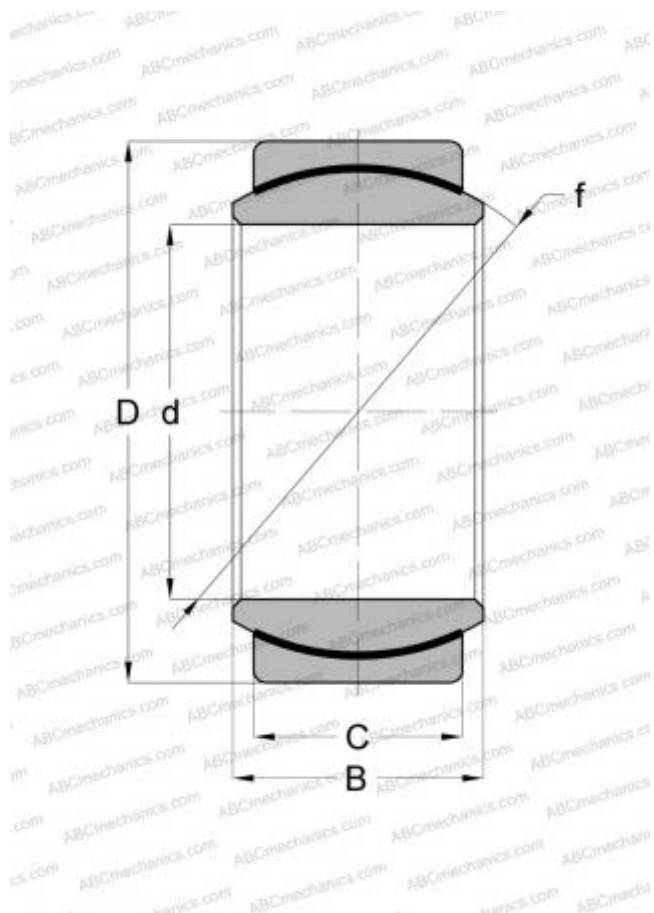

GE 6 C ABC

Сферические шарнирные подшипники

ТИП: Подшипники скольжения, Сферические подшипники скольжения и наконечники штоков, Радиальные сферические подшипники скольжения, Необслуживаемые, Серия GE..C, GE..UK, GE..EC

Технические характеристики

РАЗМЕРЫ, ММ

d	6,000
D	14,000
B	6,000
C	4,000

ПРОИЗВОДИТЕЛЬ

[ABC](#)

АНАЛОГИ

FAG	GE 6 C
INA	GE 6 UK
SKF	GE 6 C