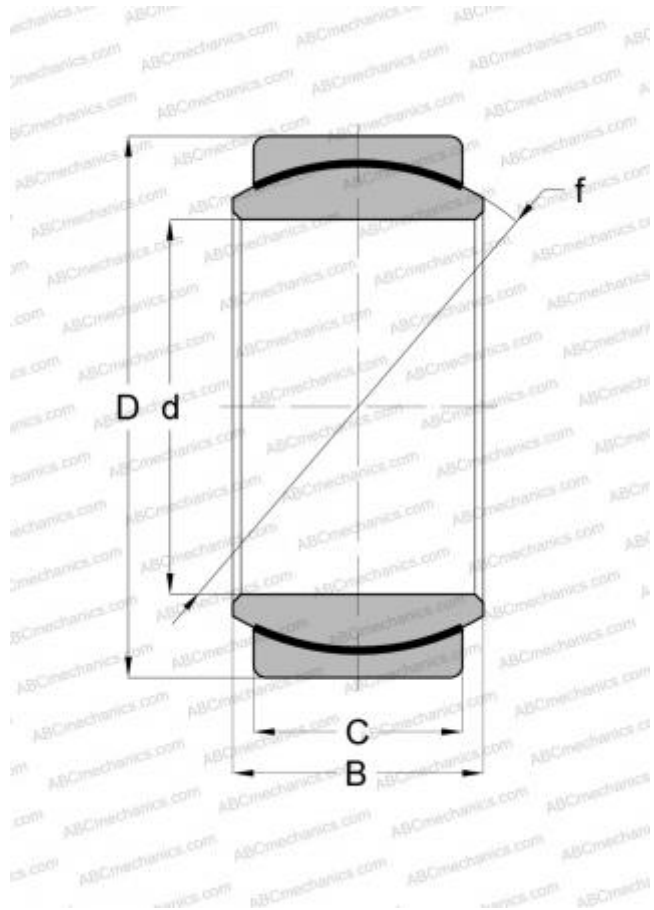

Технические характеристики

РАЗМЕРЫ, ММ

d	6,000
D	14,000
B	6,000
C	4,000

ПРОИЗВОДИТЕЛЬ

[FAG](#)

АНАЛОГИ

ABC	GE 6 C
INA	GE 6 UK
SKF	GE 6 C