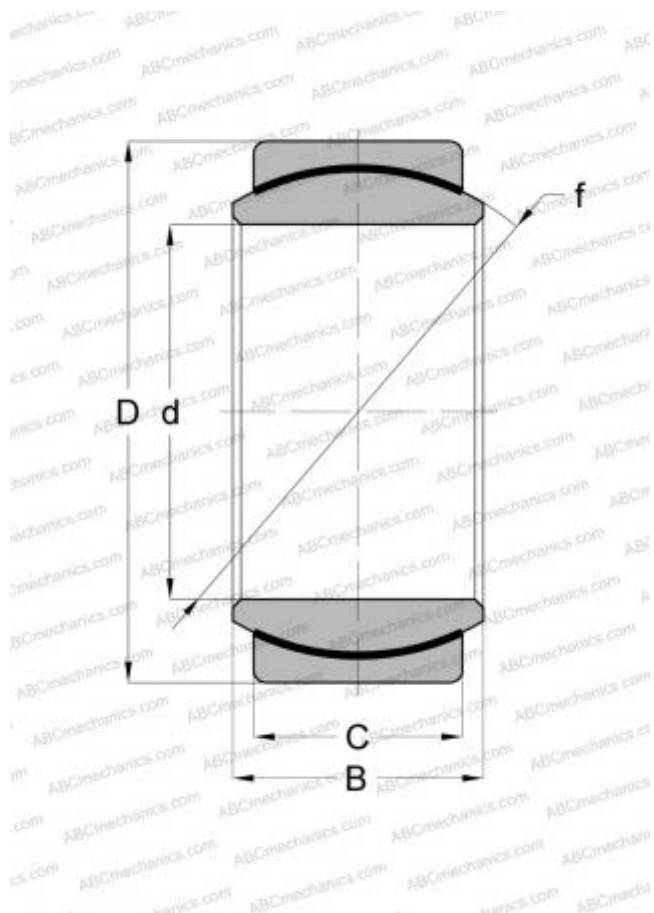

Технические характеристики

РАЗМЕРЫ, ММ

d	6,000
D	14,000
B	6,000
f	10,000
C	4,000

ПРОИЗВОДИТЕЛЬ

[INA](#)

АНАЛОГИ

ABC	GE 6 C
FAG	GE 6 C
SKF	GE 6 C