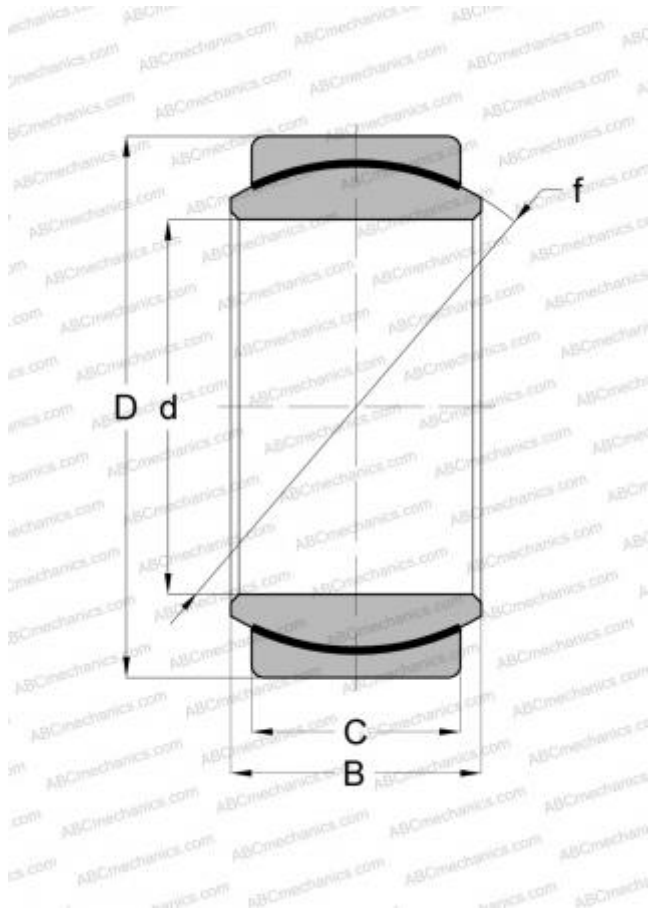

Технические характеристики

РАЗМЕРЫ, ММ

d	8,000
D	16,000
B	8,000
f	13,000
C	5,000

ПРОИЗВОДИТЕЛЬ

[INA](#)

АНАЛОГИ

ABC	GE 8 C
FAG	GE 8 C
SKF	GE 8 C