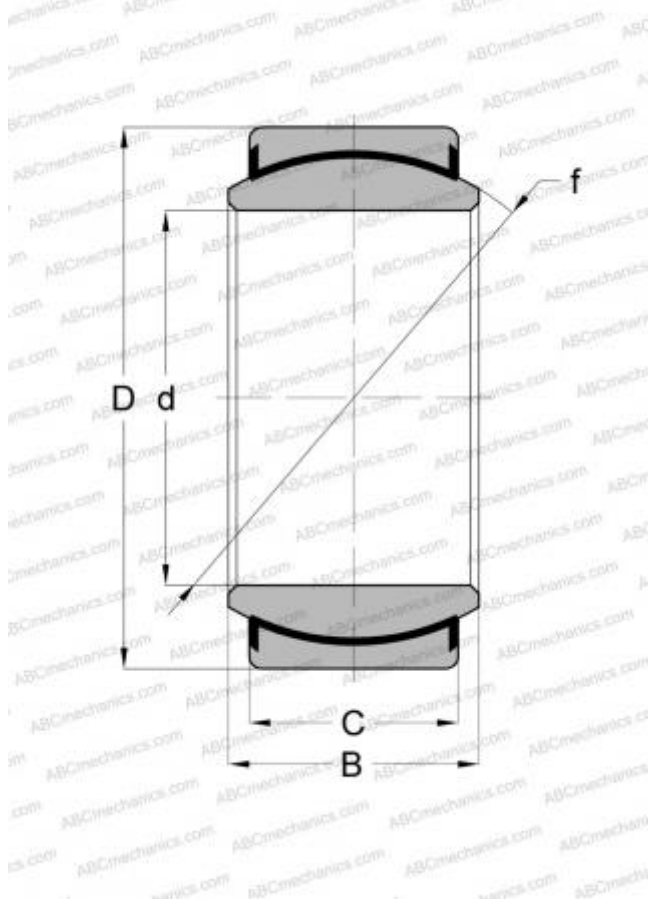

GE 30 C-2RS ABC

Сферические шарнирные подшипники

ТИП: Подшипники скольжения, Сферические подшипники скольжения и наконечники штоков, Радиальные сферические подшипники скольжения, Необслуживаемые, Серия GE..C-2RS, GE..UK-2RS, GE..EC-2RS, контактные уплотнения с двух сторон

Технические характеристики

РАЗМЕРЫ, ММ

d	30,000
D	47,000
B	22,000
C	18,000

ПРОИЗВОДИТЕЛЬ

[ABC](#)

АНАЛОГИ

INA	GE 30 UK-2RS
IKO	GE 30 EC-2RS
TORRINGTON	30 FSL 47