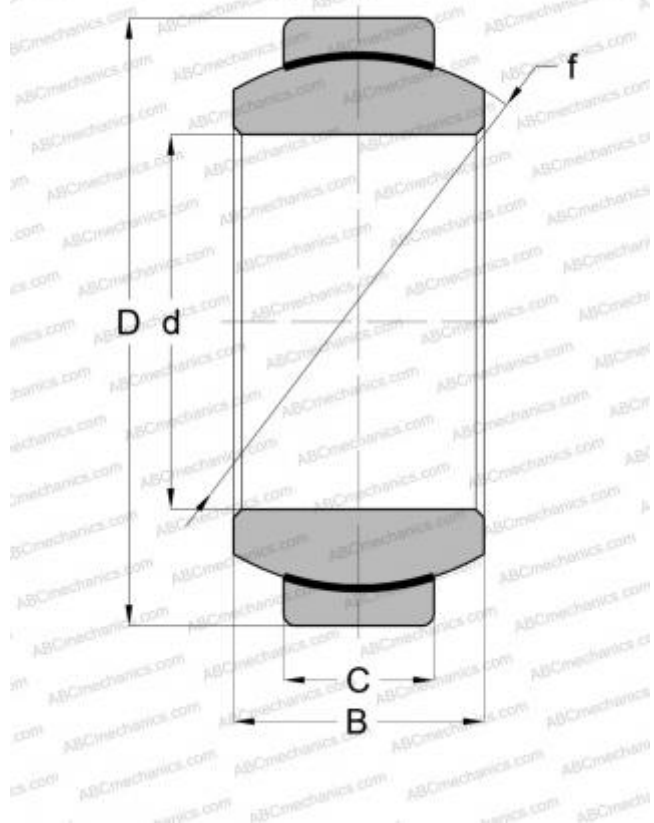

GE 6 FW INA

Сферические шарнирные подшипники

ТИП: Подшипники скольжения, Сферические подшипники скольжения и наконечники штоков, Радиальные сферические подшипники скольжения, Необслуживаемые, Серия GEH..C, GE..FW

Технические характеристики

РАЗМЕРЫ, ММ

d	6,000
D	16,000
B	9,000
f	13,000
C	5,000

ПРОИЗВОДИТЕЛЬ

[INA](#)

АНАЛОГИ

ABC	GEH 6 C
FAG	GEH 6 C