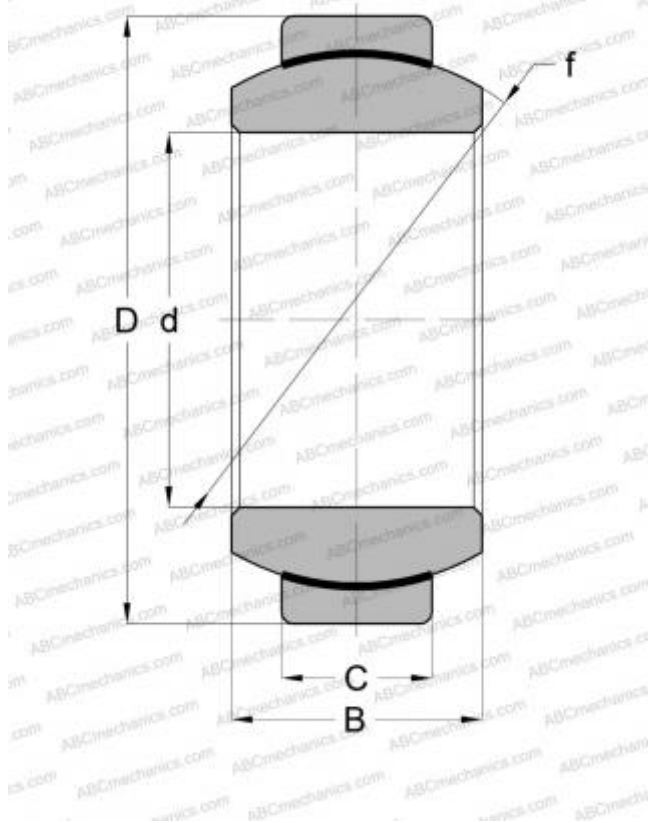

GE 8 FW INA

Сферические шарнирные подшипники

ТИП: Подшипники скольжения, Сферические подшипники скольжения и наконечники штоков, Радиальные сферические подшипники скольжения, Необслуживаемые, Серия GEH..C, GE..FW

Технические характеристики

РАЗМЕРЫ, ММ

d	8,000
D	19,000
B	11,000
f	16,000
C	6,000

ПРОИЗВОДИТЕЛЬ

[INA](#)

АНАЛОГИ

ABC	GEH 8 C
FAG	GEH 8 C