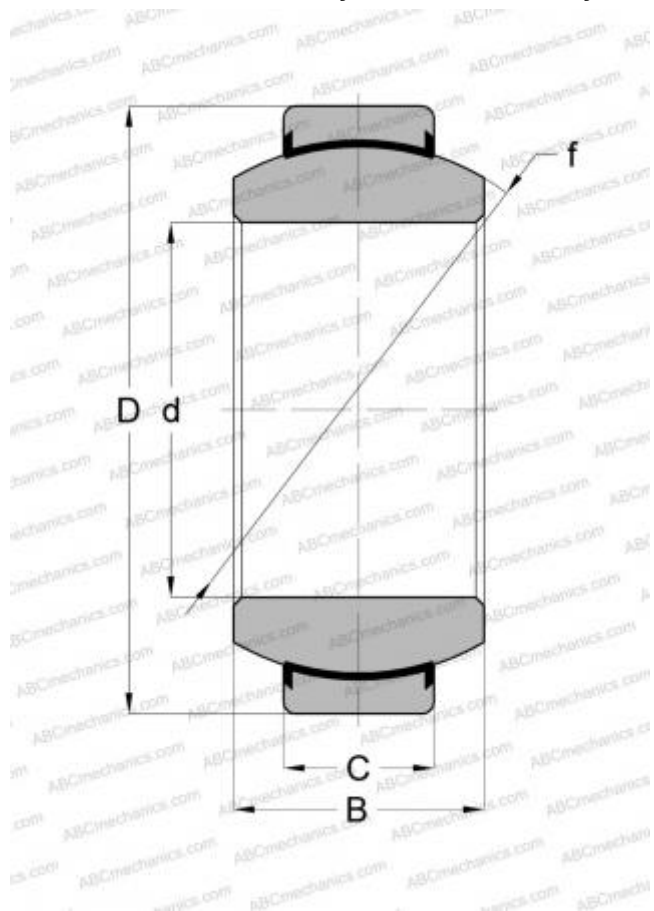

ГЕН 35 С-2RS ABC

Сферические шарнирные подшипники

ТИП: Подшипники скольжения, Сферические подшипники скольжения и наконечники штоков, Радиальные сферические подшипники скольжения, Необслуживаемые, Серия ГЕН..С-2RS, GE..FW-2RS, контактные уплотнения с двух сторон

Технические характеристики

РАЗМЕРЫ, ММ

d	35,000
D	62,000
B	35,000
C	22,000

ПРОИЗВОДИТЕЛЬ

[ABC](#)

АНАЛОГИ

INA	GE 35 FW-2RS
-----	------------------------------