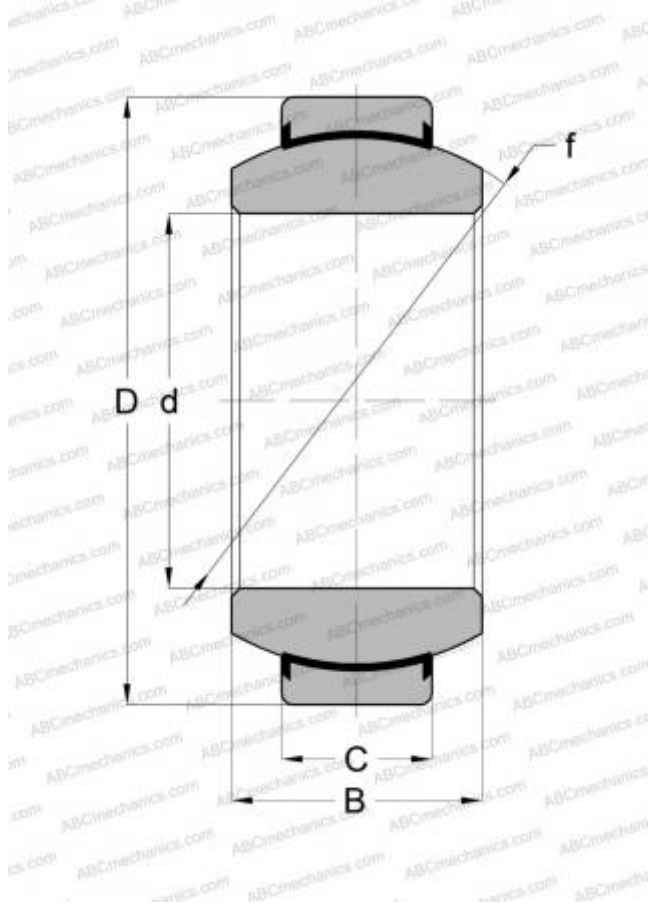

GEH 45 C-2RS ABC

Сферические шарнирные подшипники

ТИП: Подшипники скольжения, Сферические подшипники скольжения и наконечники штоков, Радиальные сферические подшипники скольжения, Необслуживаемые, Серия GEH..C-2RS, GE..FW-2RS, контактные уплотнения с двух сторон

Технические характеристики

РАЗМЕРЫ, ММ

d	45,000
D	75,000
B	43,000
C	28,000

ПРОИЗВОДИТЕЛЬ

[ABC](#)

АНАЛОГИ

INA	GE 45 FW-2RS
-----	------------------------------