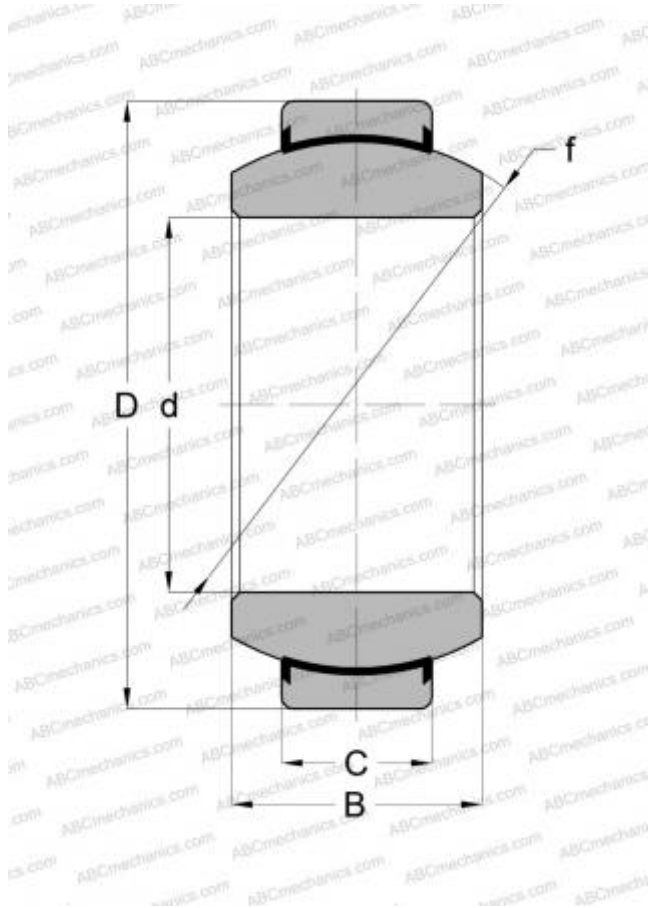

GE 45 FW-2RS INA

Сферические шарнирные подшипники

ТИП: Подшипники скольжения, Сферические подшипники скольжения и наконечники штоков, Радиальные сферические подшипники скольжения, Необслуживаемые, Серия GEH..C-2RS, GE..FW-2RS, контактные уплотнения с двух сторон

Технические характеристики

РАЗМЕРЫ, ММ

d	45,000
D	75,000
B	43,000
f	66,000
C	28,000

ПРОИЗВОДИТЕЛЬ

[INA](#)

АНАЛОГИ

ABC

[GEH 45 C-2RS](#)