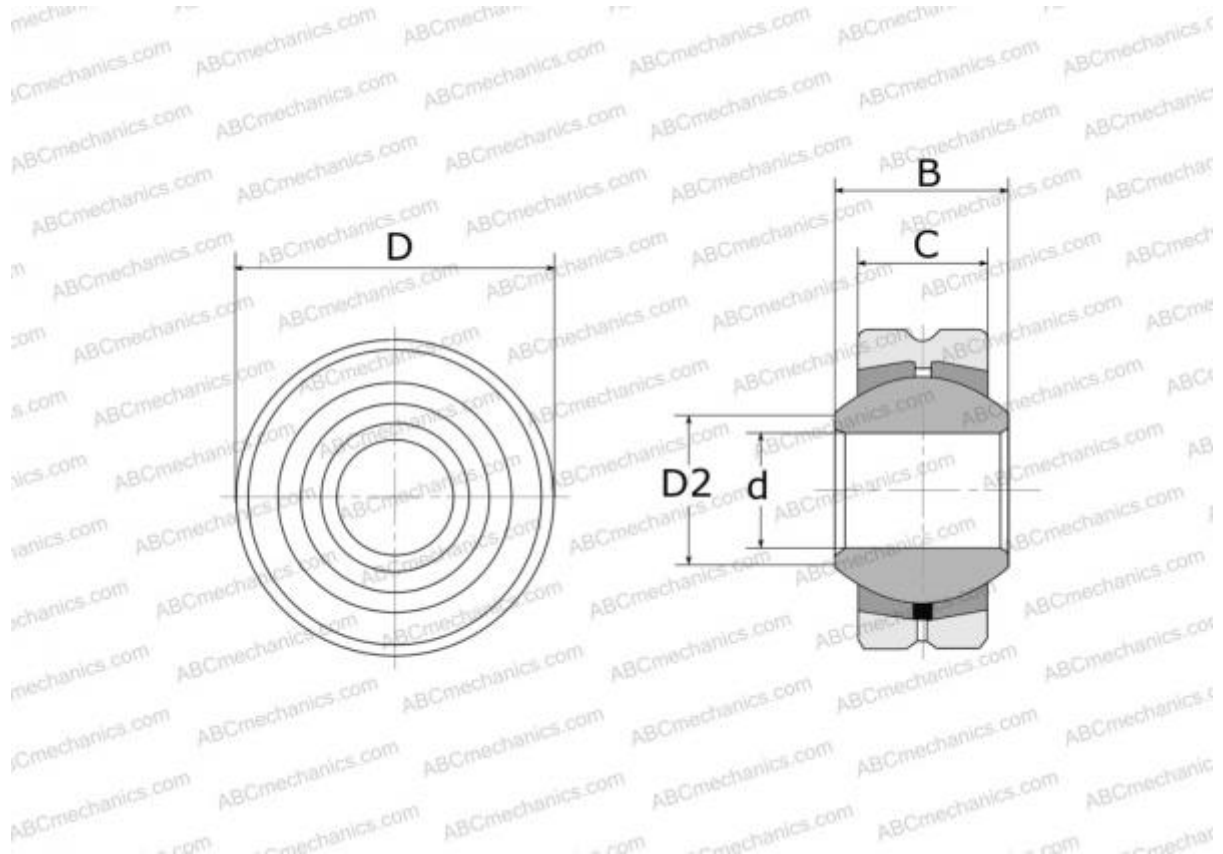

РВ 6 ABC

Сферические шарнирные подшипники

ТИП: Подшипники скольжения, Сферические подшипники скольжения и наконечники штоков, Радиальные сферические подшипники скольжения, Обслуживаемые, Серия РВ

Технические характеристики

РАЗМЕРЫ, ММ

d	6,000
D	18,000
D2	9,000
B	9,000
C	6,750

ПРОИЗВОДИТЕЛЬ [ABC](#)

АНАЛОГИ

IKO	PB 6
HIRSCHMANN	SS 6