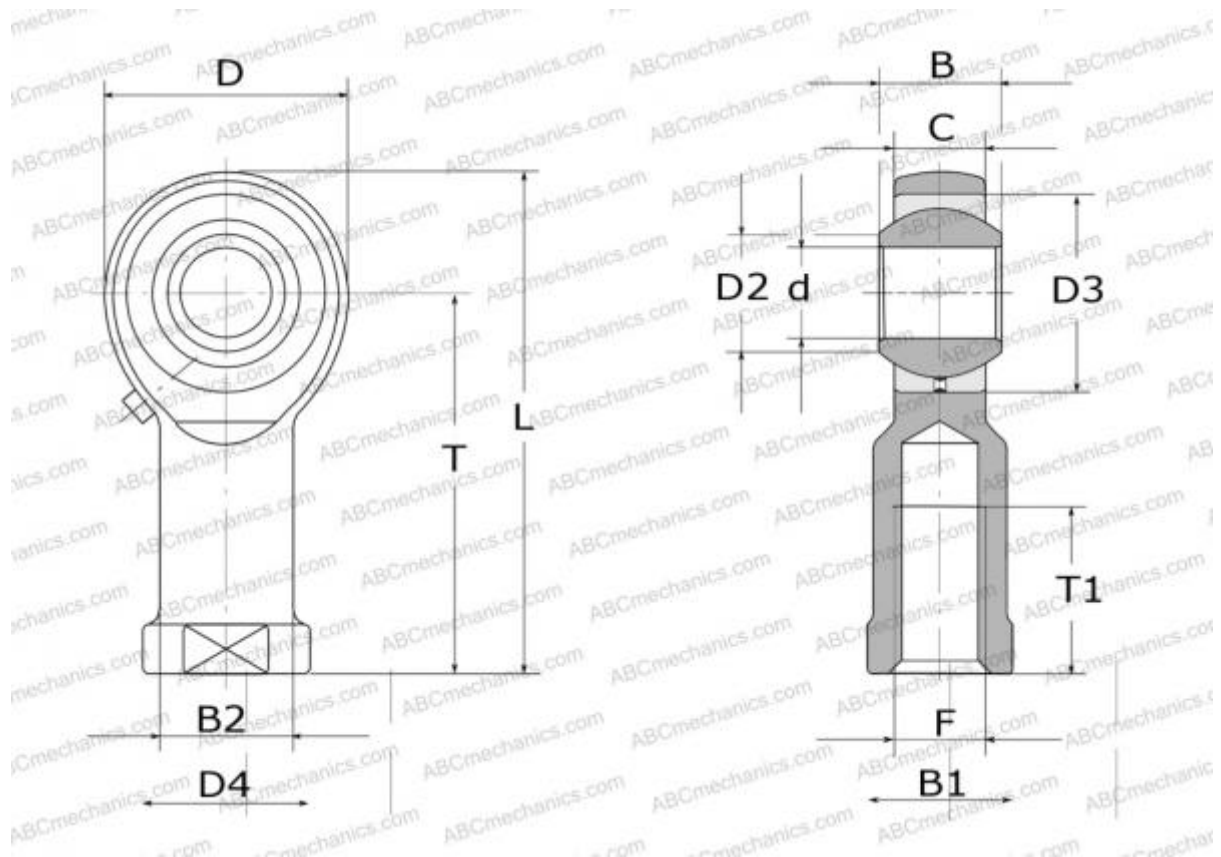

PHS 4 ABC

Шарнирные головки

ТИП: Подшипники скольжения, Сферические подшипники скольжения и наконечники штоков, Наконечники штоков, Обслуживаемые, С внутренней резьбой, открытые, правая резьба, серия GIKR..PB, SIKAC, PHS

Технические характеристики

РАЗМЕРЫ, ММ

| | |
|----|--------|
| d | 4,000 |
| D | 14,000 |
| D2 | 6,500 |
| B | 7,000 |
| B1 | 8,000 |
| L | 31,000 |
| T | 24,000 |
| T1 | 12,000 |
| C | 5,300 |
| F | M4x0.7 |