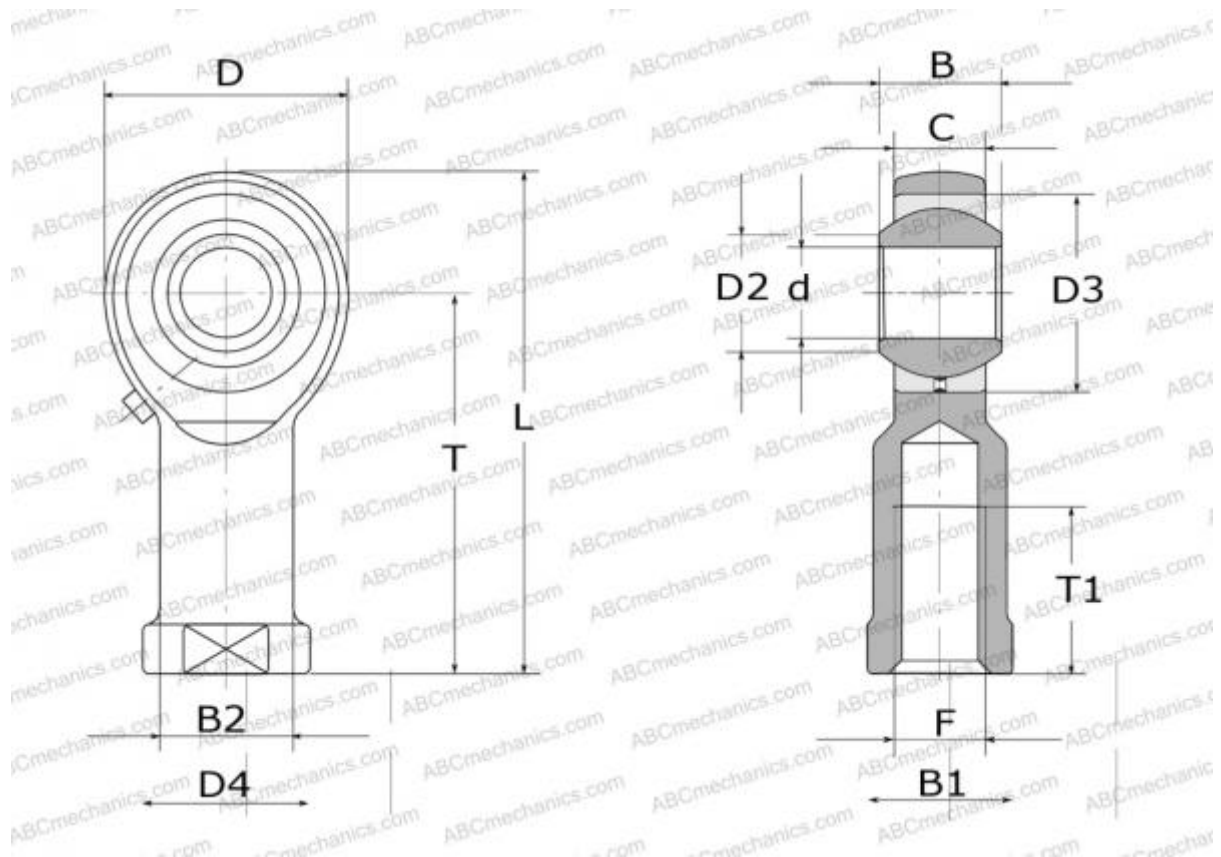

## MW-M4 AURORA

Шарнирные головки

ТИП: Подшипники скольжения, Сферические подшипники скольжения и наконечники штоков, Наконечники штоков, Обслуживаемые, С внутренней резьбой, открытые, правая резьба, серия GIKR..PB, SIKAC, PHS

#### РАЗМЕРЫ, ММ

d	4,000
D	14,000
D2	6,500
B	7,000
B1	8,000
L	31,000
T	24,000
T1	12,000
C	5,300
F	M4x0.7