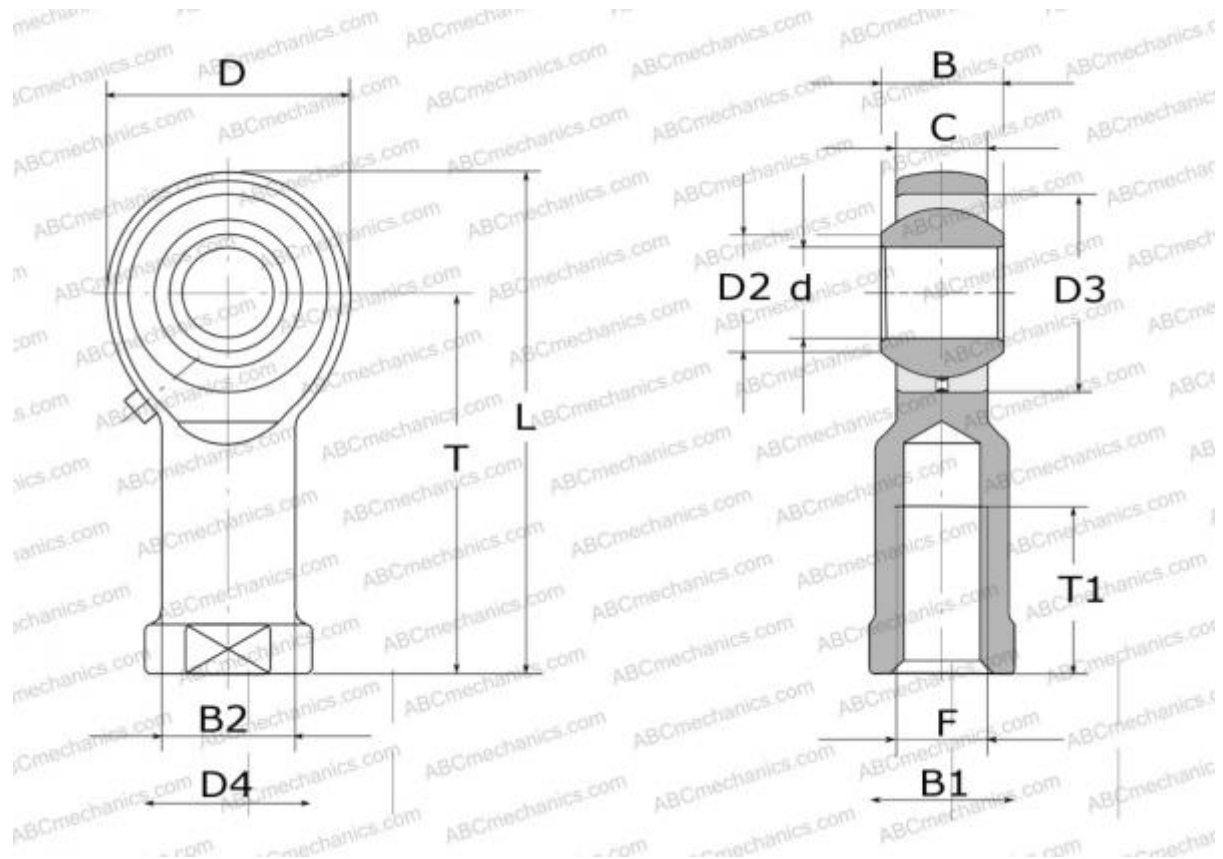

PHS 5 ABC

Шарнирные головки

ТИП: Подшипники скольжения, Сферические подшипники скольжения и наконечники штоков, Наконечники штоков, Обслуживаемые, С внутренней резьбой, открытые, правая резьба, серия GIKR..PB, SIKAC, PHS

Технические характеристики

РАЗМЕРЫ, ММ

d	5,000
D	16,000
D2	7,700
B	8,000
B1	9,000
L	35,000
T	27,000
T1	14,000
C	6,000
F	M5x0.8

АНАЛОГИ

SKF	SIKAC 5 M
HIRSCHMANN	SF 5
HEIM	SF5
AURORA	MW-M5

ПРОИЗВОДИТЕЛЬ [ABC](#)