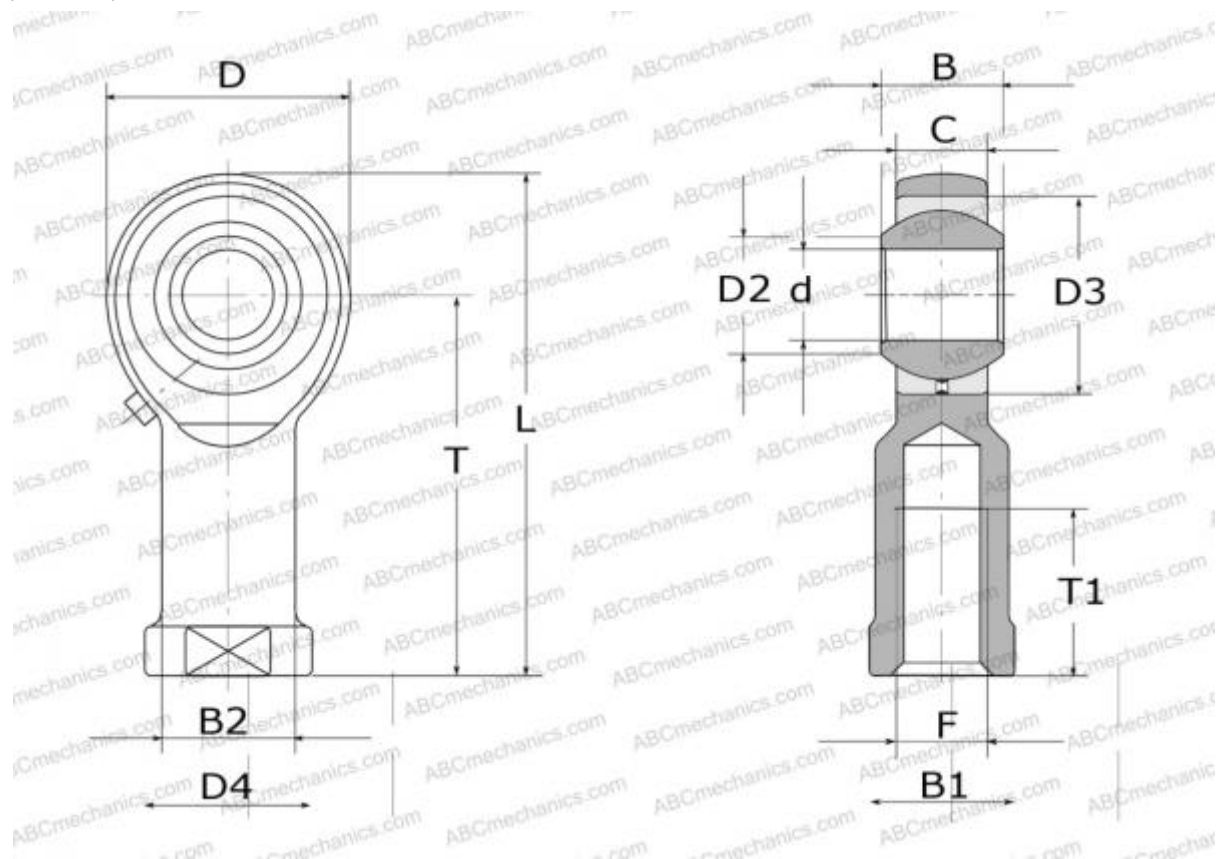

GIKR 5 PB INA

Шарнирные головки

ТИП: Подшипники скольжения, Сферические подшипники скольжения и наконечники штоков, Наконечники штоков, Обслуживаемые, С внутренней резьбой, открытые, правая резьба, серия GIKR..PB, SIKAC, PHS

Технические характеристики

РАЗМЕРЫ, ММ

d	5,000
D	16,000
D2	7,700
B	8,000
B1	9,000
L	35,000
T	27,000
T1	14,000
C	6,000
F	M5x0.8

АНАЛОГИ

SKF	SIKAC 5 M
HIRSCHMANN	SF 5
HEIM	SF5
AURORA	MW-M5

ПРОИЗВОДИТЕЛЬ

[INA](#)