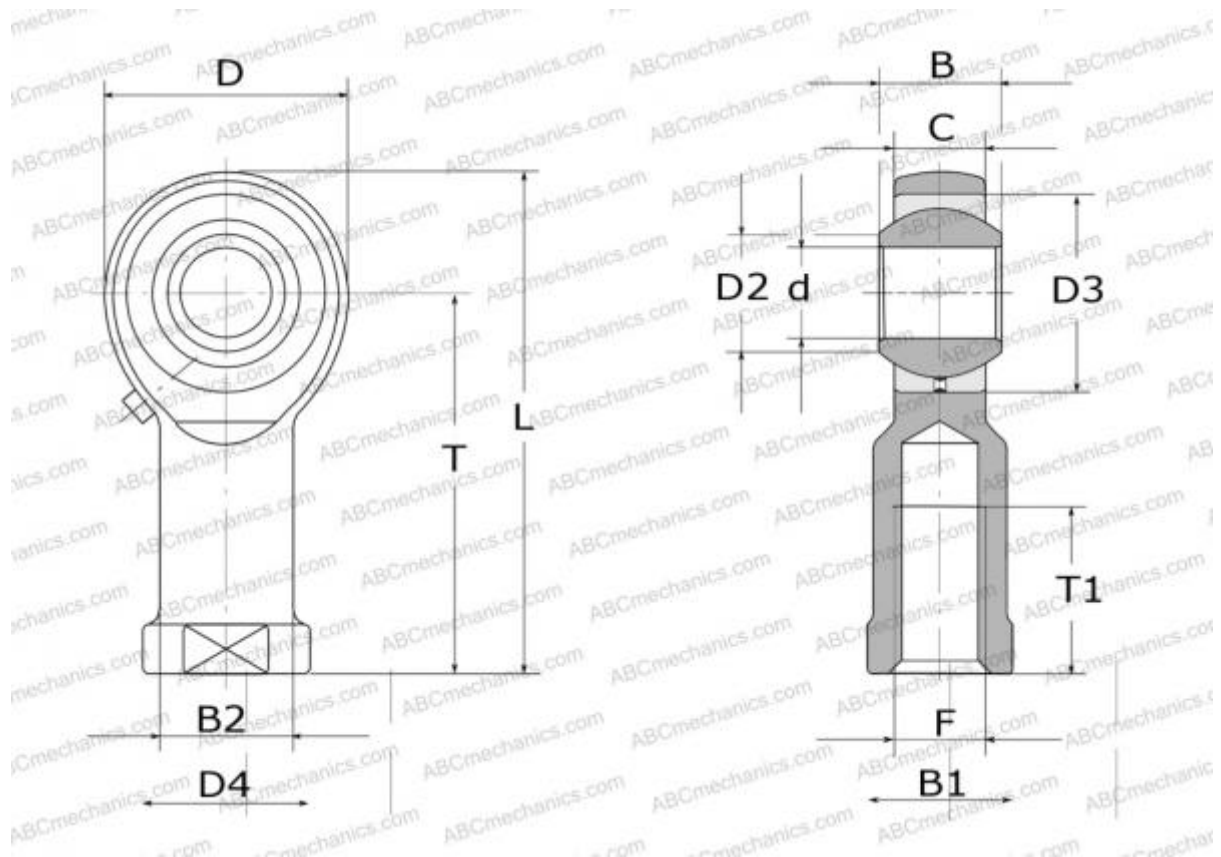

SF5 HEIM

Шарнирные головки

ТИП: Подшипники скольжения, Сферические подшипники скольжения и наконечники штоков, Наконечники штоков, Обслуживаемые, С внутренней резьбой, открытые, правая резьба, серия GIKR..PB, SIKAC, PHS

Технические характеристики

РАЗМЕРЫ, ММ

d	5,000
D	16,000
D2	7,700
B	8,000
B1	9,000
L	35,000
T	27,000
T1	14,000
C	6,000
F	M5x0.8

ПРОИЗВОДИТЕЛЬ [HEIM](#)

АНАЛОГИ

ABC	PHS 5
IKO	PHS 5

АНАЛОГИ

INA	GIKR 5 PB
SKF	SIKAC 5 M
HIRSCHMANN	SF 5
AURORA	MW-M5