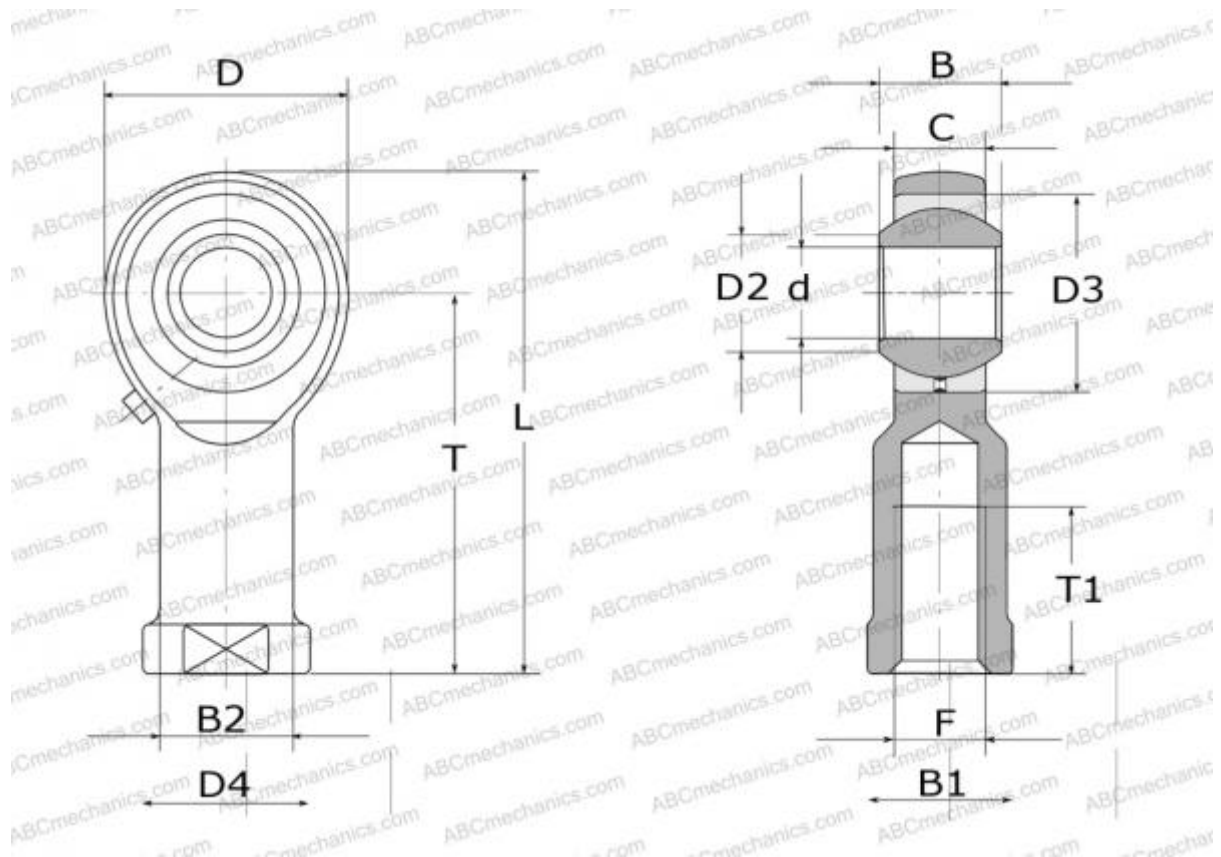

## MW-M5 AURORA

Шарнирные головки

ТИП: Подшипники скольжения, Сферические подшипники скольжения и наконечники штоков, Наконечники штоков, Обслуживаемые, С внутренней резьбой, открытые, правая резьба, серия GIKR..PB, SIKAC, PHS

#### РАЗМЕРЫ, ММ

d	5,000
D	16,000
D2	7,700
B	8,000
B1	9,000
L	35,000
T	27,000
T1	14,000
C	6,000
F	M5x0.8