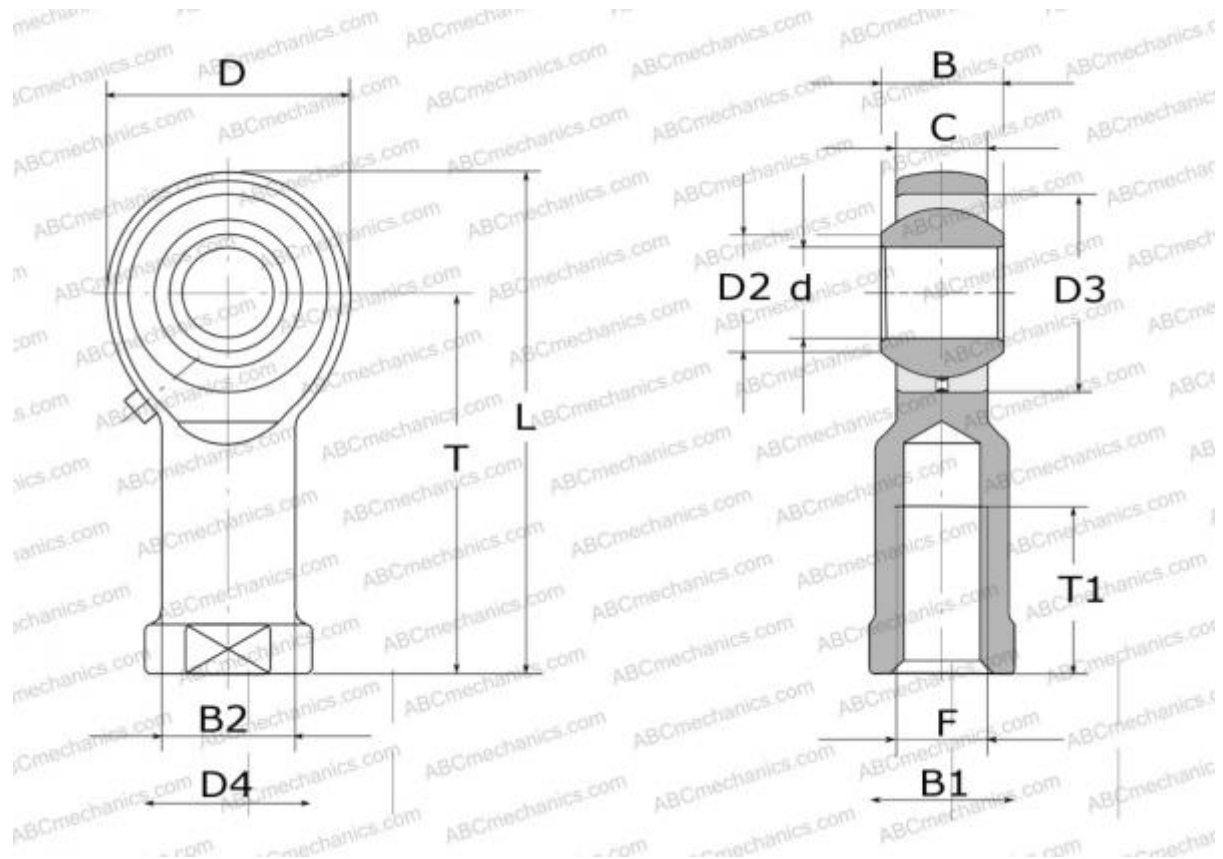

## PHS 3 L ABC

Шарнирные головки

ТИП: Подшипники скольжения, Сферические подшипники скольжения и наконечники штоков, Наконечники штоков, Обслуживаемые, С внутренней резьбой, открытые, левая резьба, серия GIKL..PB, SILKAC, PHS..L

#### РАЗМЕРЫ, ММ

d	3,000
D	12,000
D2	5,200
B	6,000
B1	5,500
L	27,000
T	21,000
T1	10,000
C	4,500
F	M3x0.5