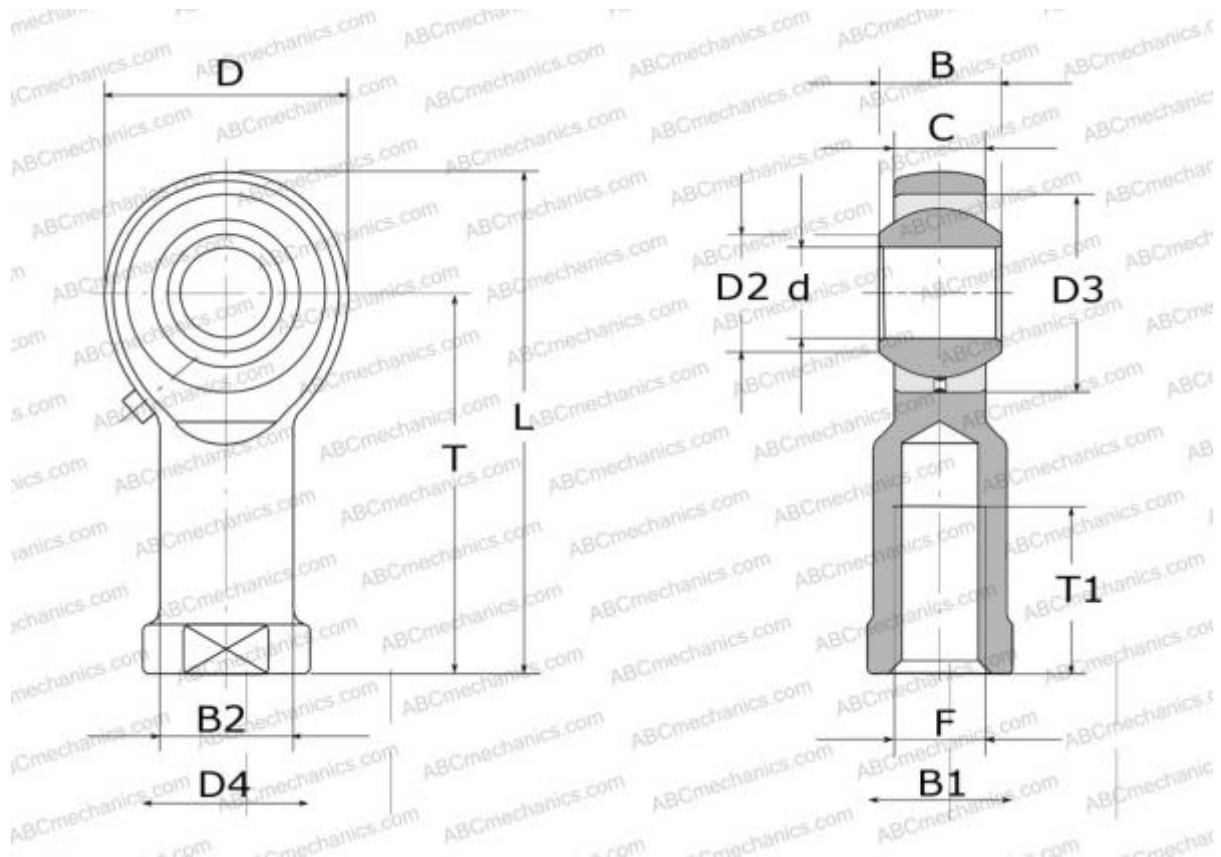

SFL3 HEIM

Шарнирные головки

ТИП: Подшипники скольжения, Сферические подшипники скольжения и наконечники штоков, Наконечники штоков, Обслуживаемые, С внутренней резьбой, открытые, левая резьба, серия GIKL..PB, SILKAC, PHS..L

Технические характеристики

РАЗМЕРЫ, ММ

d	3,000
D	12,000
D2	5,200
B	6,000
B1	5,500
L	27,000
T	21,000
T1	10,000
C	4,500
F	M3x0.5

МАССА, КГ 0,006

ПРОИЗВОДИТЕЛЬ [HEIM](#)

АНАЛОГИ

ABC	PHS 3 L
IKO	PHS 3 L
AURORA	MG-M3