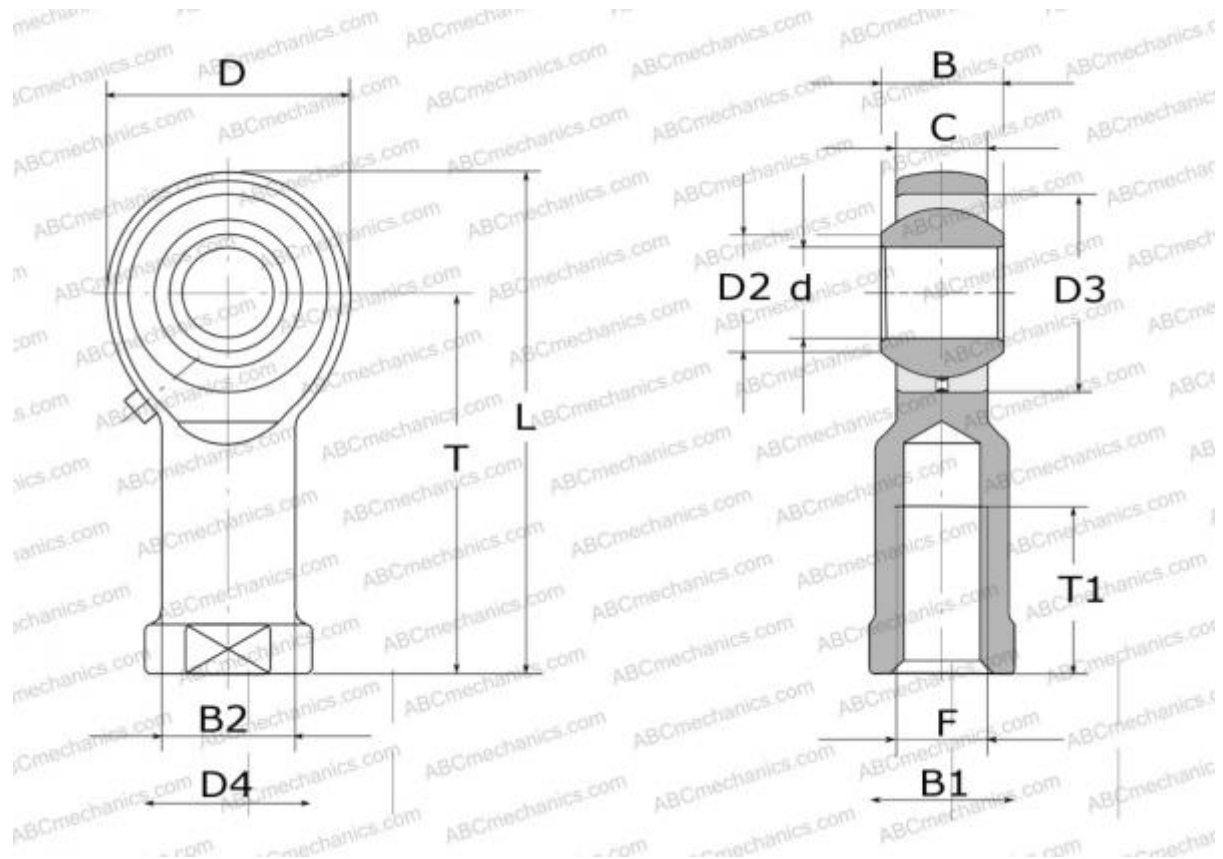

PHS 4 L ABC

Шарнирные головки

ТИП: Подшипники скольжения, Сферические подшипники скольжения и наконечники штоков, Наконечники штоков, Обслуживаемые, С внутренней резьбой, открытые, левая резьба, серия GIKL..PB, SILKAC, PHS..L

Технические характеристики

РАЗМЕРЫ, ММ

d	4,000
D	14,000
D2	6,500
B	7,000
B1	8,000
L	31,000
T	24,000
T1	12,000
C	5,300
F	M4x0.7

АНАЛОГИ

AURORA	MG-M4
--------	-----------------------

ПРОИЗВОДИТЕЛЬ

[ABC](#)

АНАЛОГИ