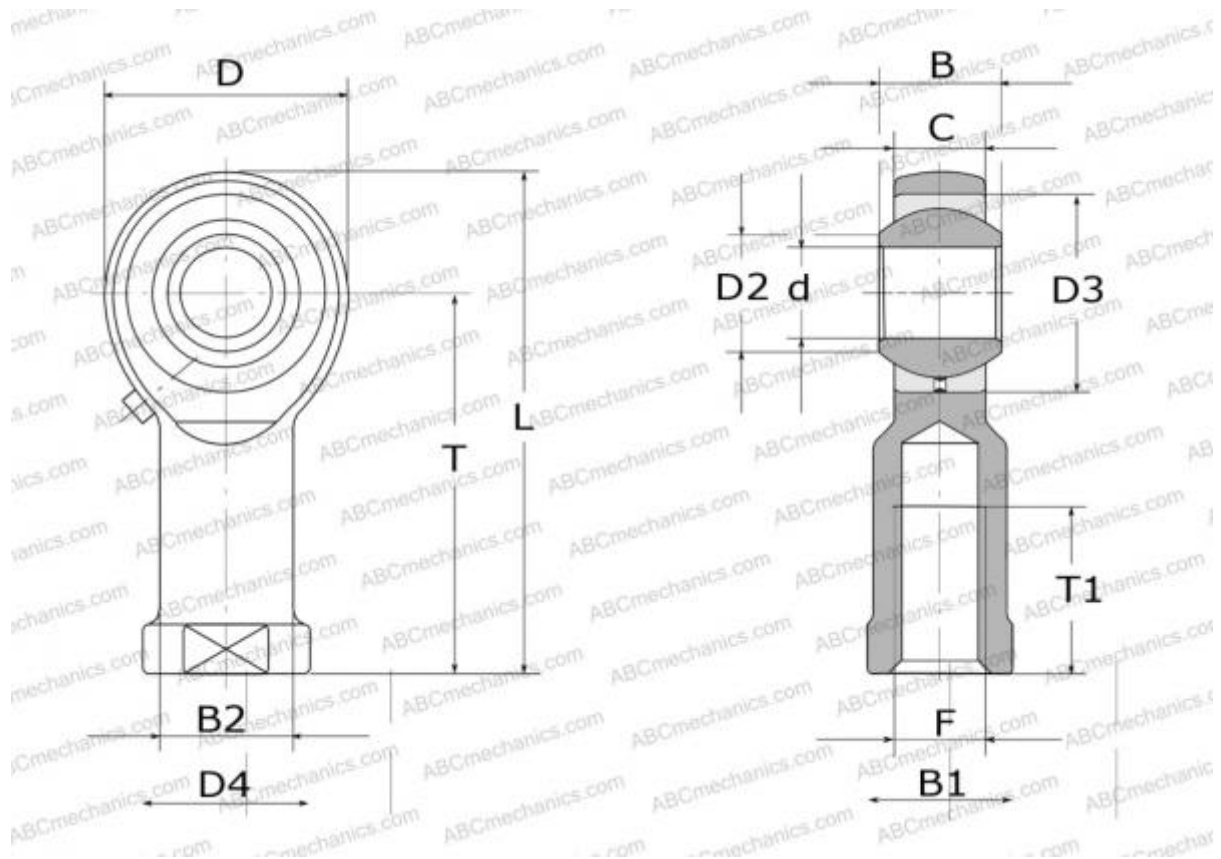

SFL4 HEIM

Шарнирные головки

ТИП: Подшипники скольжения, Сферические подшипники скольжения и наконечники штоков, Наконечники штоков, Обслуживаемые, С внутренней резьбой, открытые, левая резьба, серия GIKL..PB, SILKAC, PHS..L

Технические характеристики

РАЗМЕРЫ, ММ

d	4,000
D	14,000
D2	6,500
B	7,000
B1	8,000
L	31,000
T	24,000
T1	12,000
C	5,300
F	M4x0.7

ПРОИЗВОДИТЕЛЬ

[HEIM](#)

АНАЛОГИ

ABC	PHS 4 L
IKO	PHS 4 L

АНАЛОГИ