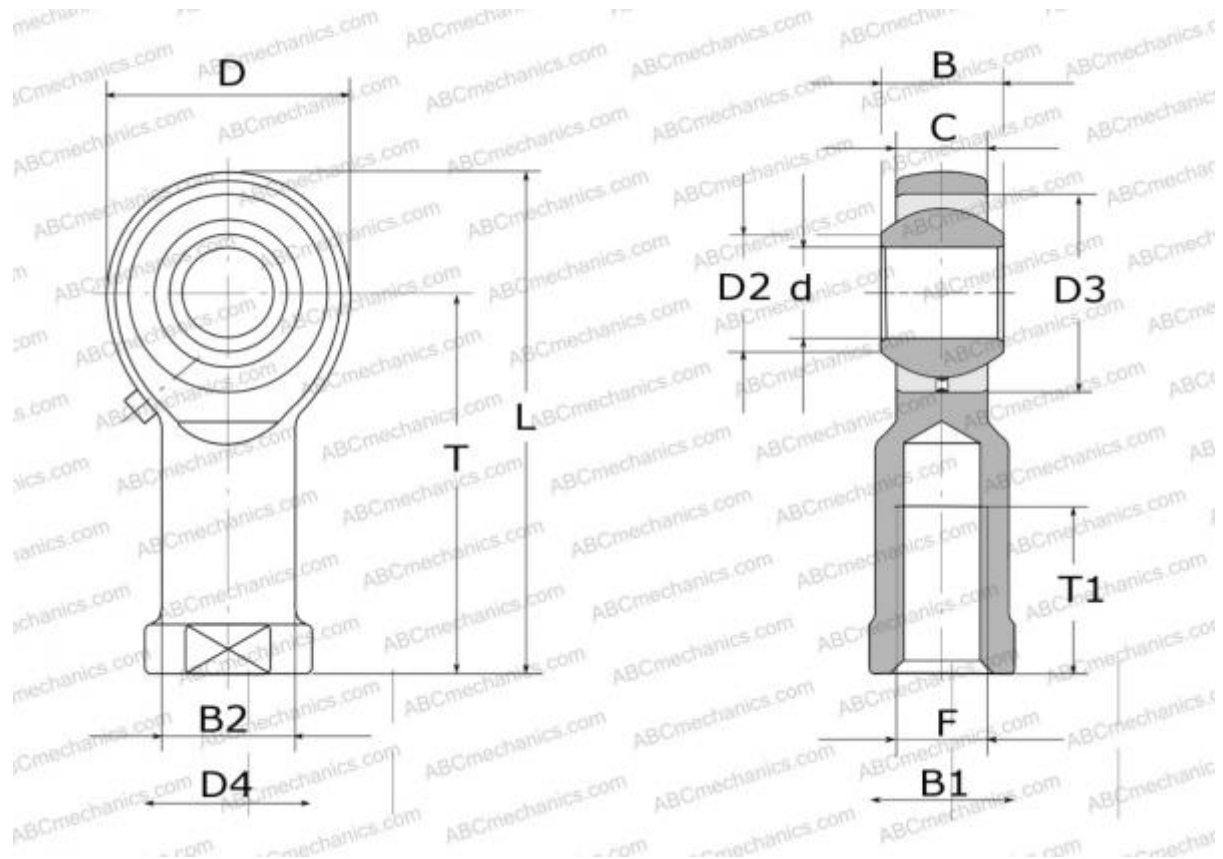

PHS 5 L ABC

Шарнирные головки

ТИП: Подшипники скольжения, Сферические подшипники скольжения и наконечники штоков, Наконечники штоков, Обслуживаемые, С внутренней резьбой, открытые, левая резьба, серия GIKL..PB, SILKAC, PHS..L

Технические характеристики

РАЗМЕРЫ, ММ

d	5,000
D	16,000
D2	7,700
B	8,000
B1	9,000
L	35,000
T	27,000
T1	14,000
C	6,000
F	M5x0.8

АНАЛОГИ

SKF	SILKAC 5 M
HEIM	SFL5
AURORA	MG-M5

ПРОИЗВОДИТЕЛЬ

[ABC](#)

АНАЛОГИ