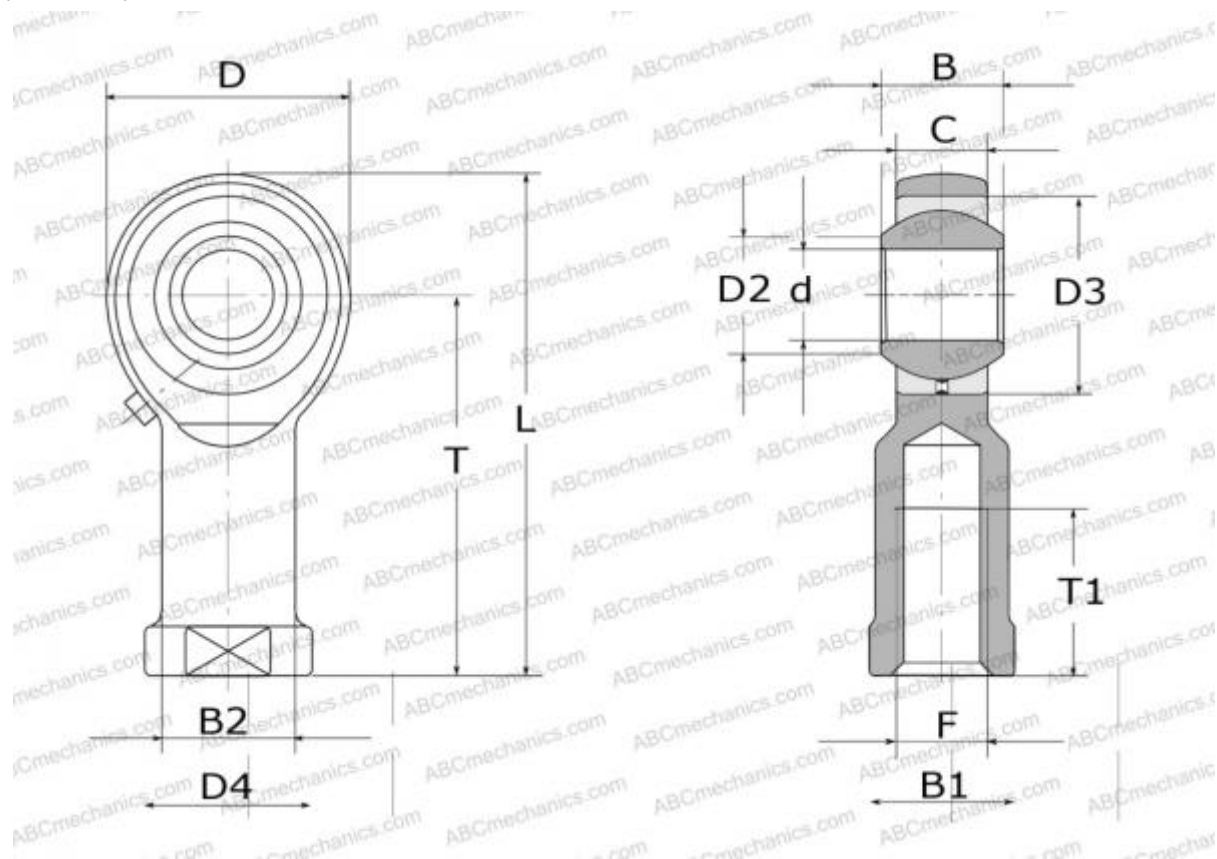

SFL5 HEIM

Шарнирные головки

ТИП: Подшипники скольжения, Сферические подшипники скольжения и наконечники штоков, Наконечники штоков, Обслуживаемые, С внутренней резьбой, открытые, левая резьба, серия GIKL..PB, SILKAC, PHS..L

Технические характеристики

РАЗМЕРЫ, ММ

d	5,000
D	16,000
D2	7,700
B	8,000
B1	9,000
L	35,000
T	27,000
T1	14,000
C	6,000
F	M5x0.8

АНАЛОГИ

INA	GIKL 5 PB
SKF	SILKAC 5 M
AURORA	MG-M5

ПРОИЗВОДИТЕЛЬ

[HEIM](#)

АНАЛОГИ