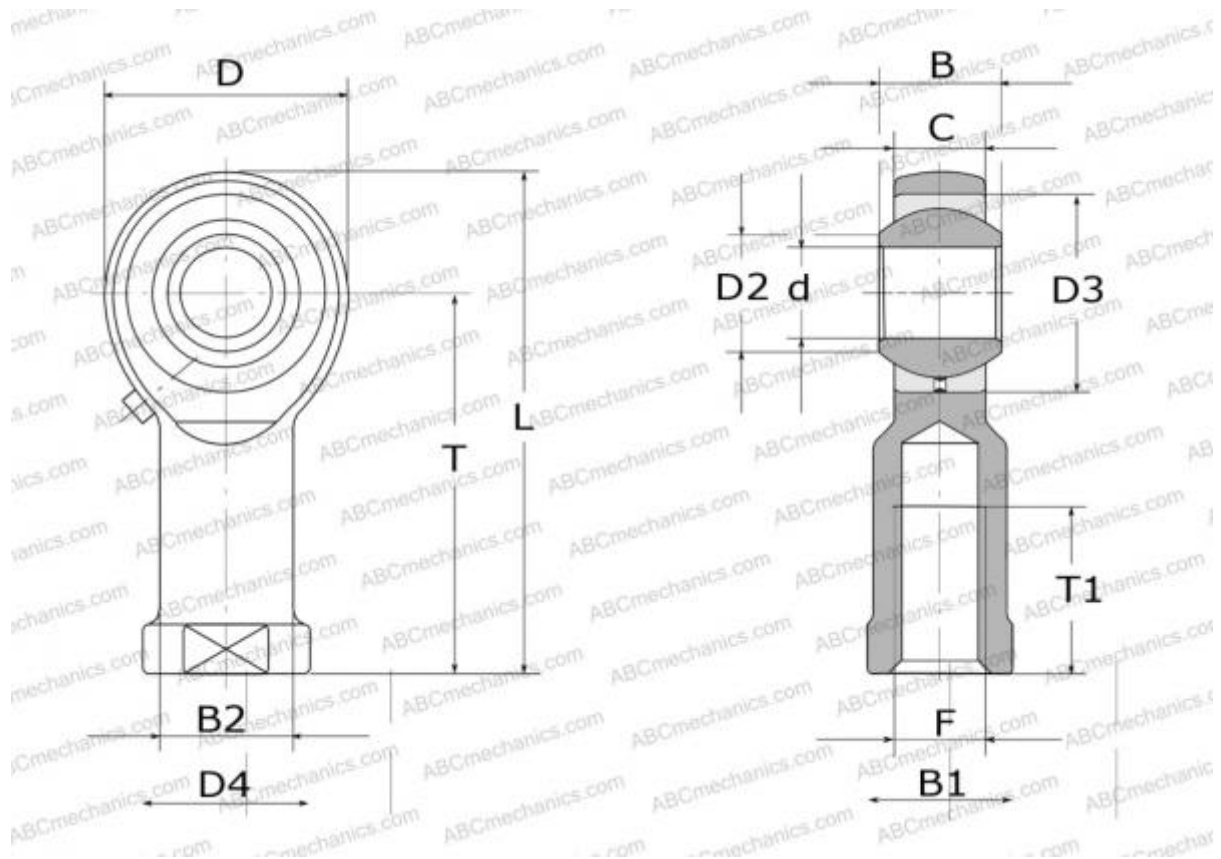

## MG-M5 AURORA

Шарнирные головки

ТИП: Подшипники скольжения, Сферические подшипники скольжения и наконечники штоков, Наконечники штоков, Обслуживаемые, С внутренней резьбой, открытые, левая резьба, серия GIKL..PB, SILKAC, PHS..L

#### РАЗМЕРЫ, ММ

d	5,000
D	16,000
D2	7,700
B	8,000
B1	9,000
L	35,000
T	27,000
T1	14,000
C	6,000
F	M5x0.8