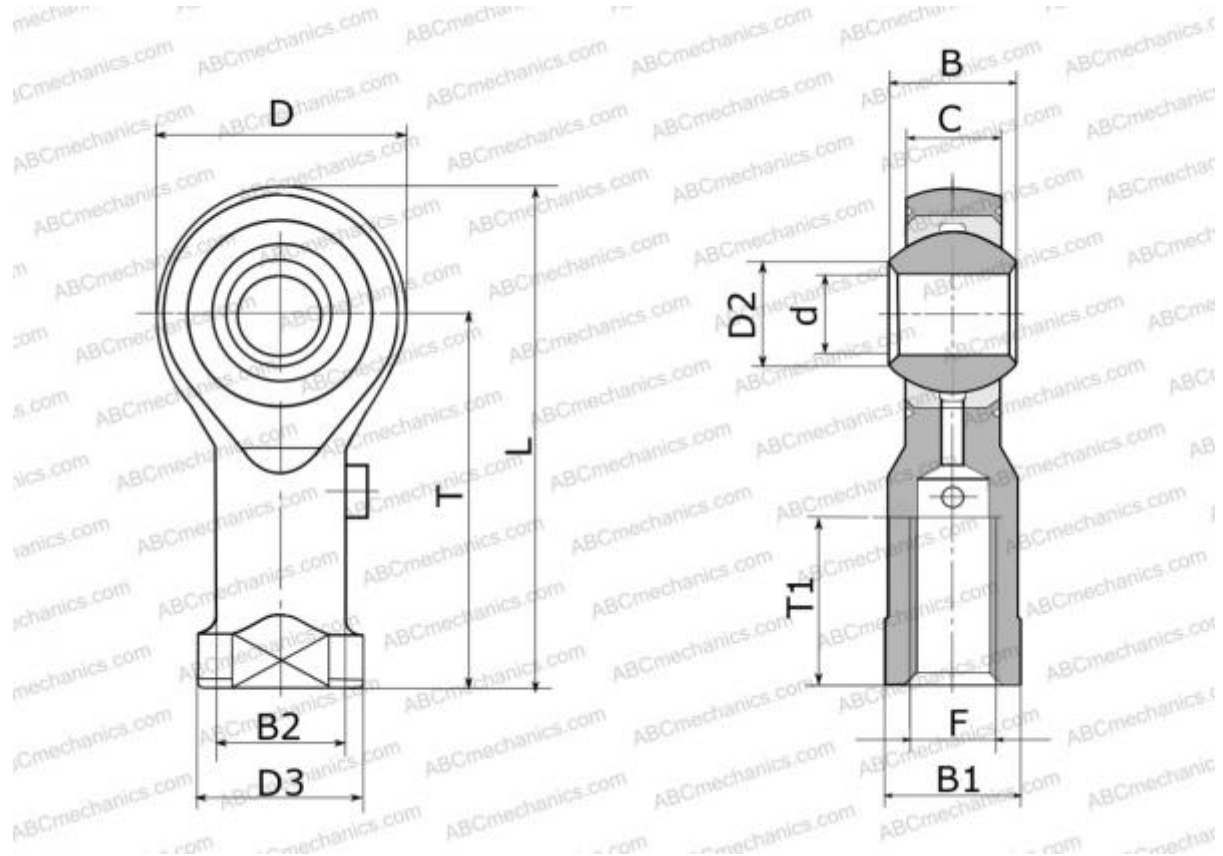

HF 2 HEIM

Шарнирные головки

ТИП: Подшипники скольжения, Сферические подшипники скольжения и наконечники штоков, Наконечники штоков, Обслуживаемые, С внутренней резьбой, открытые, правая резьба, дюймовые, серия PHSB, HF, HV, MV, TR, RF

Технические характеристики

РАЗМЕРЫ, ММ

d	3,175
D	11,910
D2	4,750
B	6,350
B1	6,350
L	26,570
T	20,620
T1	9,530
C	4,750
F	.1380-32UNC

АНАЛОГИ

ROSE

[RF 2](#)

ПРОИЗВОДИТЕЛЬ

[HEIM](#)