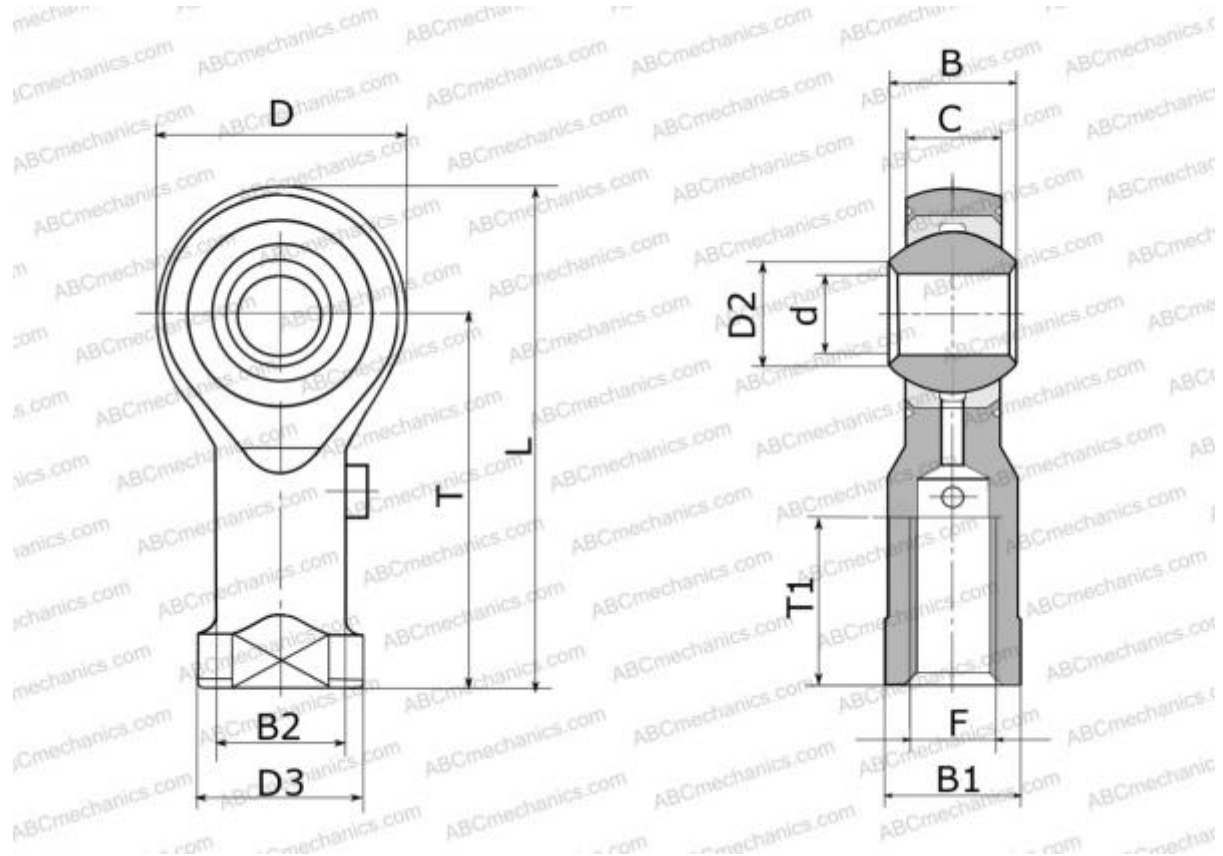

RF 2 ROSE

Шарнирные головки

ТИП: Подшипники скольжения, Сферические подшипники скольжения и наконечники штоков, Наконечники штоков, Обслуживаемые, С внутренней резьбой, открытые, правая резьба, дюймовые, серия PHSB, HF, HV, MV, TR, RF

Технические характеристики

РАЗМЕРЫ, ММ

d	3,175
D	11,910
D2	4,750
B	6,350
B1	6,350
L	26,570
T	20,620
T1	9,530
C	4,750
F	.1380-32UNC

АНАЛОГИ

HEIM

[HF 2](#)

ПРОИЗВОДИТЕЛЬ

[ROSE](#)