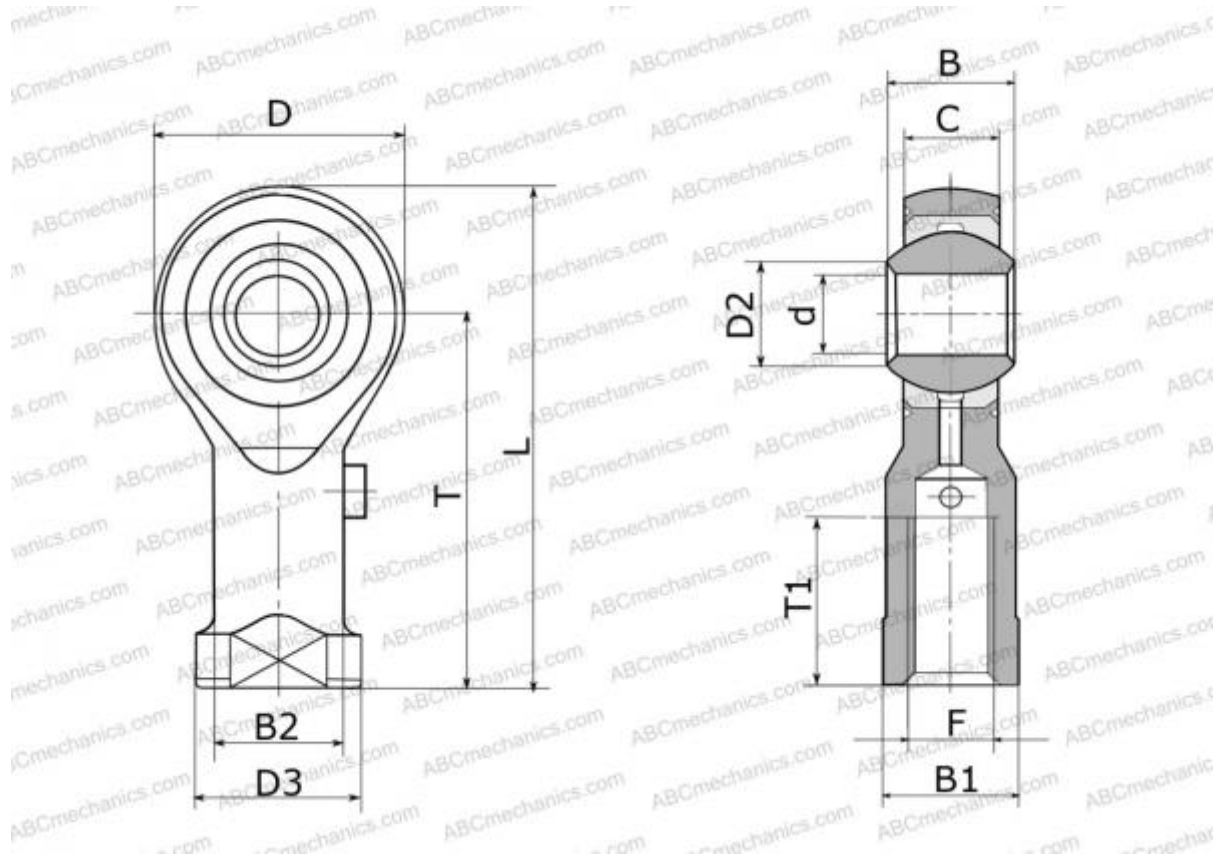

HF 2 A HEIM

Шарнирные головки

ТИП: Подшипники скольжения, Сферические подшипники скольжения и наконечники штоков, Наконечники штоков, Обслуживаемые, С внутренней резьбой, открытые, правая резьба, дюймовые, серия PHSB, HF, HV, MV, TR, RF

Технические характеристики

РАЗМЕРЫ, ММ

d	3,967
D	14,270
D2	6,320
B	7,140
B1	7,140
L	29,360
T	22,230
T1	9,530
C	5,560
F	.1640-32UNC

ПРОИЗВОДИТЕЛЬ [HEIM](#)

АНАЛОГИ

ABC	PHSB 2.5
IKO	PHSB 2.5

АНАЛОГИ

ROSE [RF 2 A](#)