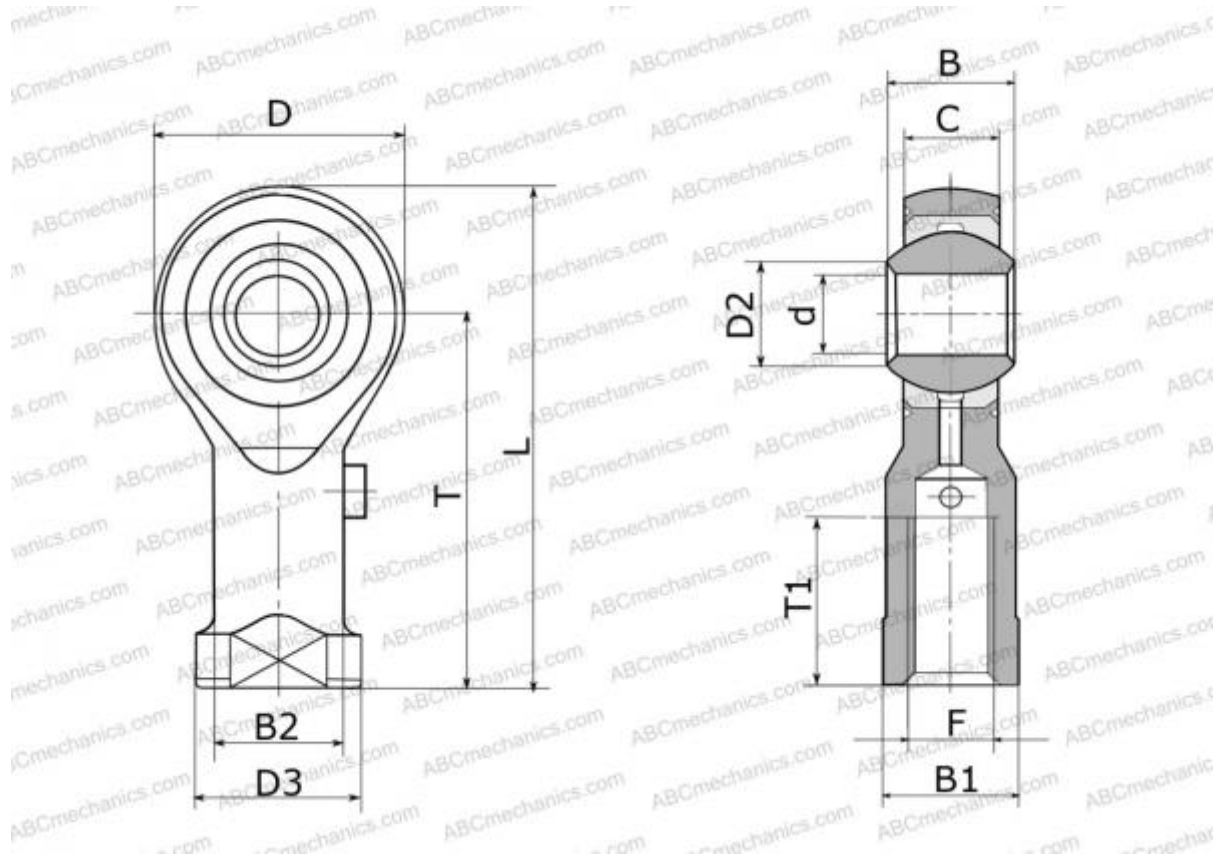

## RF 2 A ROSE

Шарнирные головки

ТИП: Подшипники скольжения, Сферические подшипники скольжения и наконечники штоков, Наконечники штоков, Обслуживаемые, С внутренней резьбой, открытые, правая резьба, дюймовые, серия PHSB, HF, HV, MV, TR, RF

### Технические характеристики

#### РАЗМЕРЫ, ММ

d	3,967
D	14,270
D2	6,320
B	7,140
B1	7,140
L	29,360
T	22,230
T1	9,530
C	5,560
F	.1640-32UNC