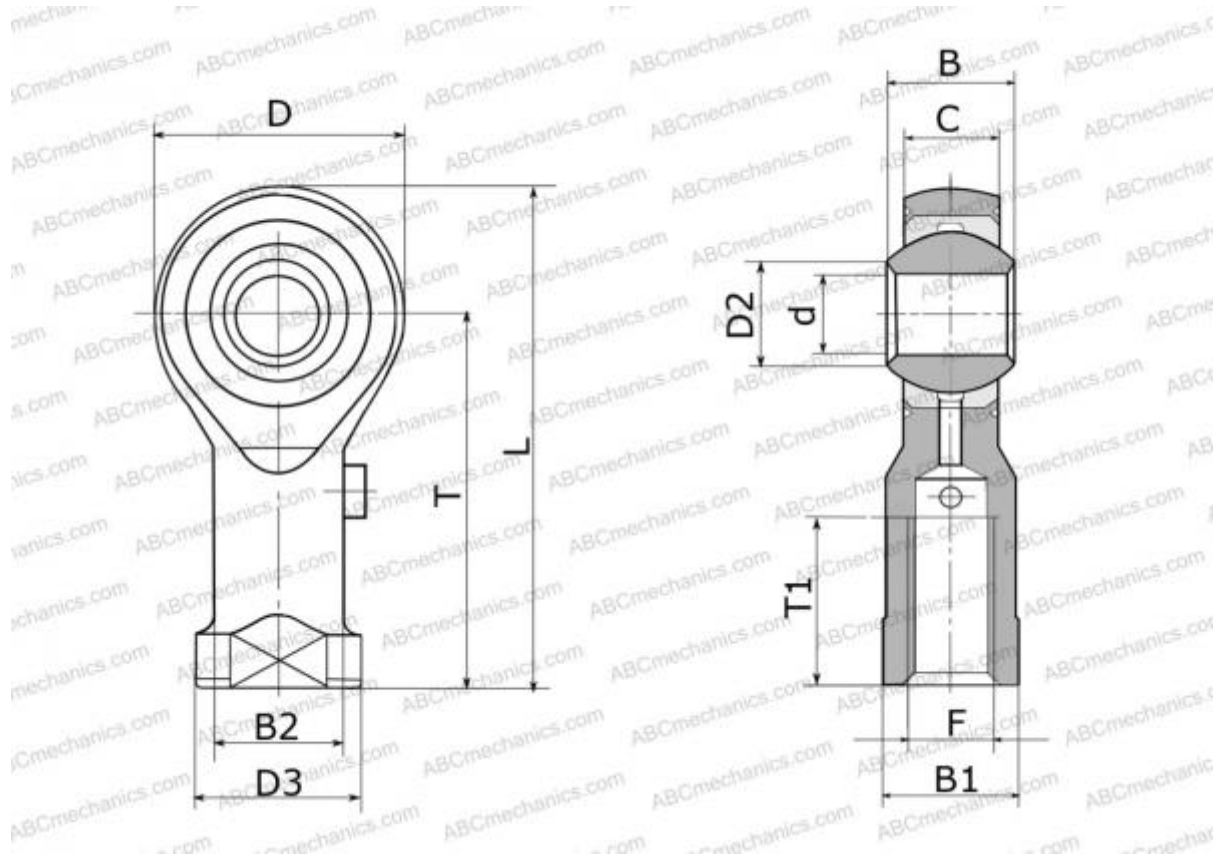

### Технические характеристики

#### РАЗМЕРЫ, ММ

d	4,826
D	15,880
D2	7,770
B	7,920
B1	7,920
L	34,930
T	26,970
T1	14,270
C	6,350
F	.1900-32UNF