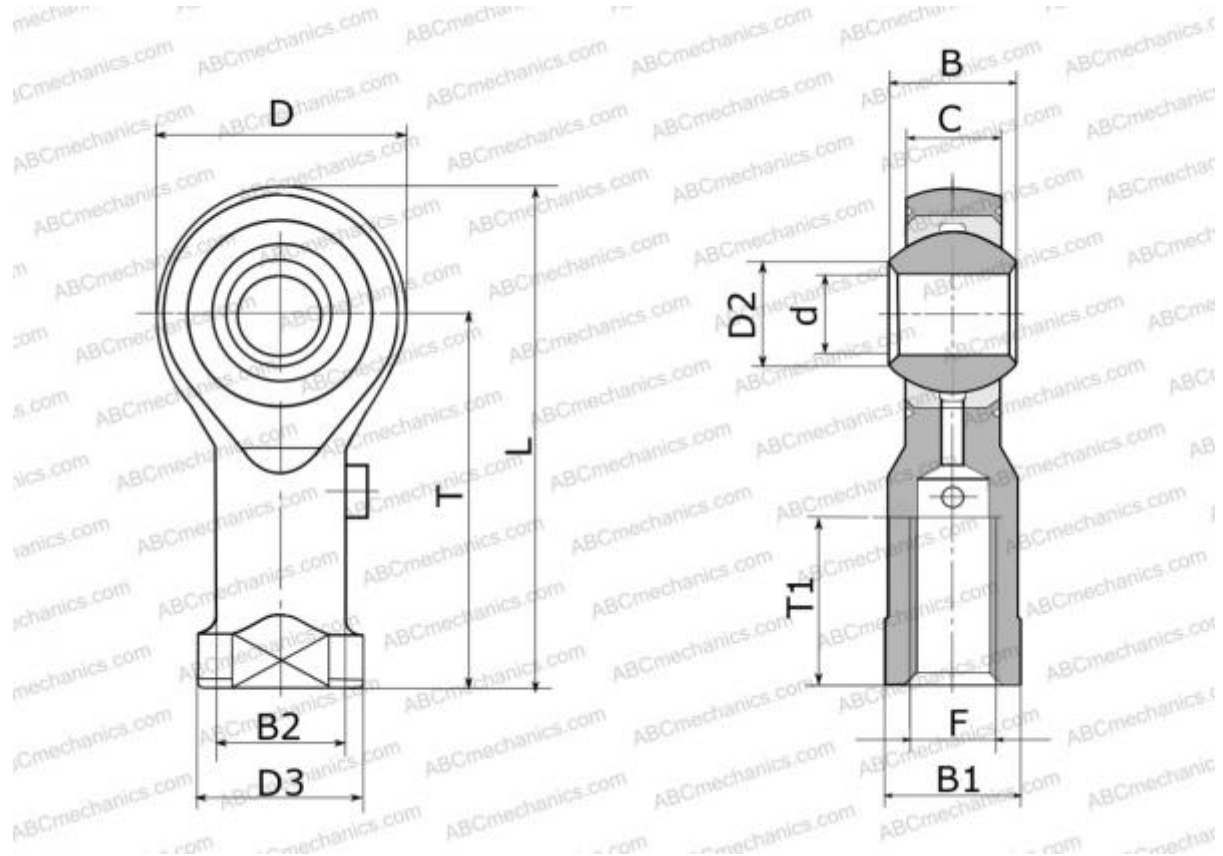

MW 3 AURORA

Шарнирные головки

ТИП: Подшипники скольжения, Сферические подшипники скольжения и наконечники штоков, Наконечники штоков, Обслуживаемые, С внутренней резьбой, открытые, правая резьба, дюймовые, серия PHSB, HF, HV, MV, TR, RF

Технические характеристики

РАЗМЕРЫ, ММ

d	4,826
D	15,880
D2	7,770
B	7,920
B1	7,920
L	34,930
T	26,970
T1	14,270
C	6,350
F	.1900-32UNF

АНАЛОГИ

HEIM	HF 3
ALINABAL	VF 3
SPHERCO	TR 3
ROSE	RF 3

ПРОИЗВОДИТЕЛЬ

[AURORA](#)