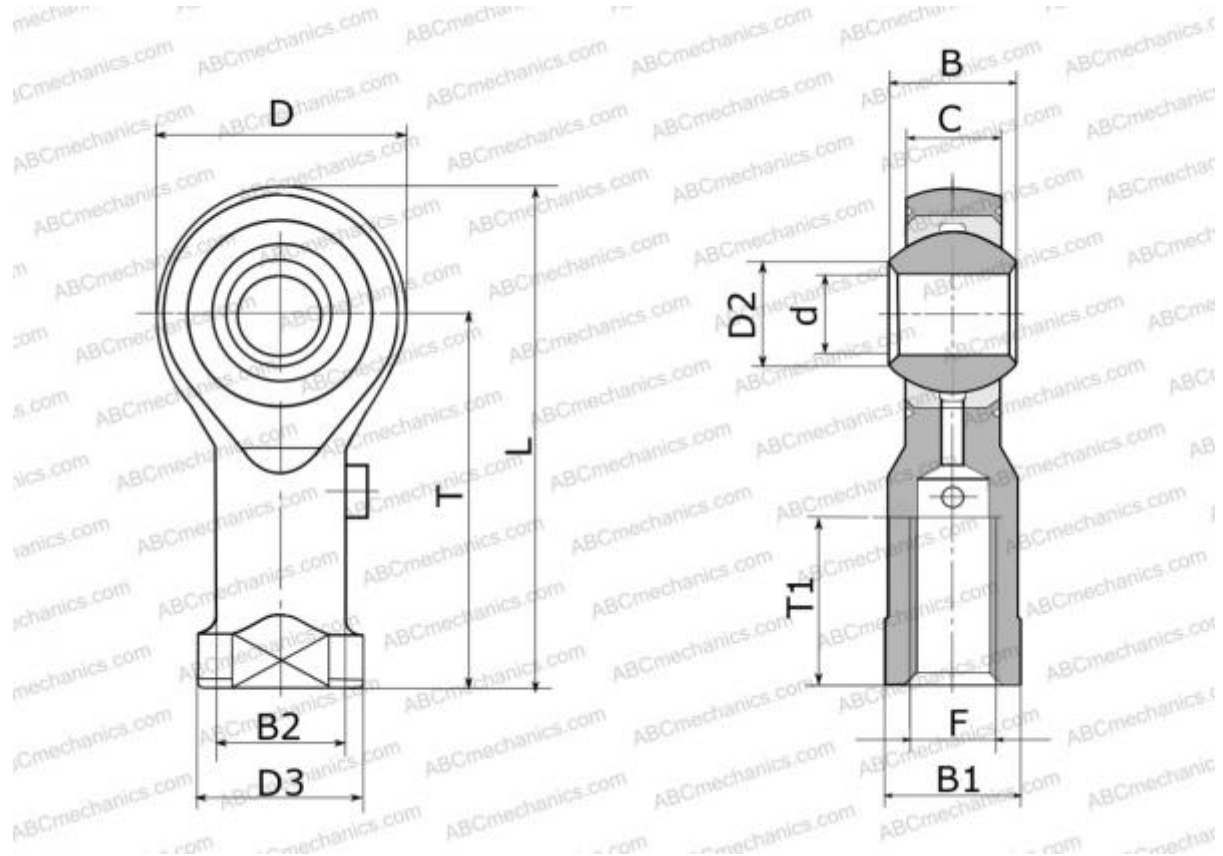

RF 3 ROSE

Шарнирные головки

ТИП: Подшипники скольжения, Сферические подшипники скольжения и наконечники штоков, Наконечники штоков, Обслуживаемые, С внутренней резьбой, открытые, правая резьба, дюймовые, серия PHSB, HF, HV, MV, TR, RF

Технические характеристики

РАЗМЕРЫ, ММ

d	4,826
D	15,880
D2	7,770
B	7,920
B1	7,920
L	34,930
T	26,970
T1	14,270
C	6,350
F	.1900-32UNF

АНАЛОГИ

HEIM	HF 3
ALINABAL	VF 3
AURORA	MW 3
SPHERCO	TR 3

ПРОИЗВОДИТЕЛЬ

[ROSE](#)