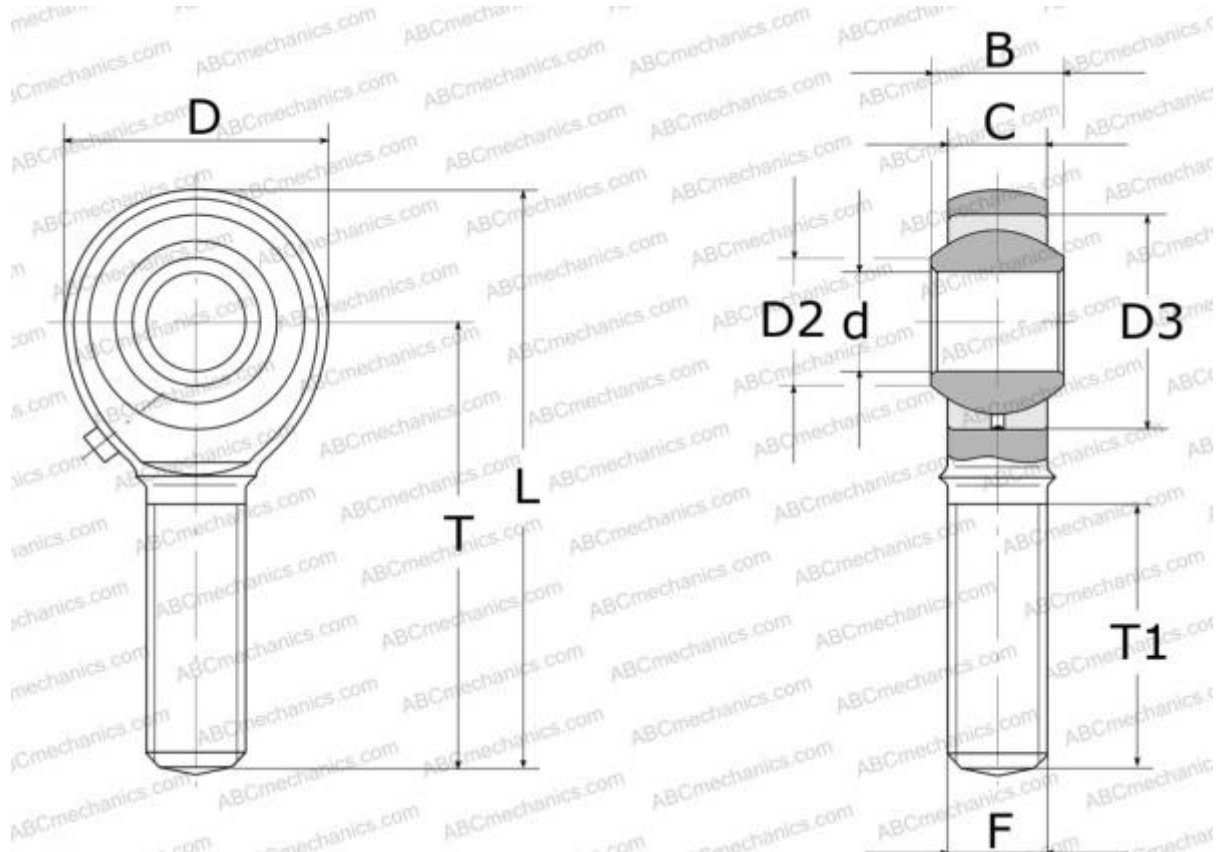

## POSB 2 ABC

Шарнирные головки

ТИП: Подшипники скольжения, Сферические подшипники скольжения и наконечники штоков, Наконечники штоков, Обслуживаемые, С наружной резьбой, открытые, правая резьба, дюймовые, серия POSB, HM, VM, MM, TRE, RM

### Технические характеристики

#### РАЗМЕРЫ, ММ

d	3,175
D	11,910
D2	4,750
B	6,350
L	29,770
T	23,800
T1	12,700
C	4,750
F	.1380-32UNC

**ПРОИЗВОДИТЕЛЬ** [ABC](#)