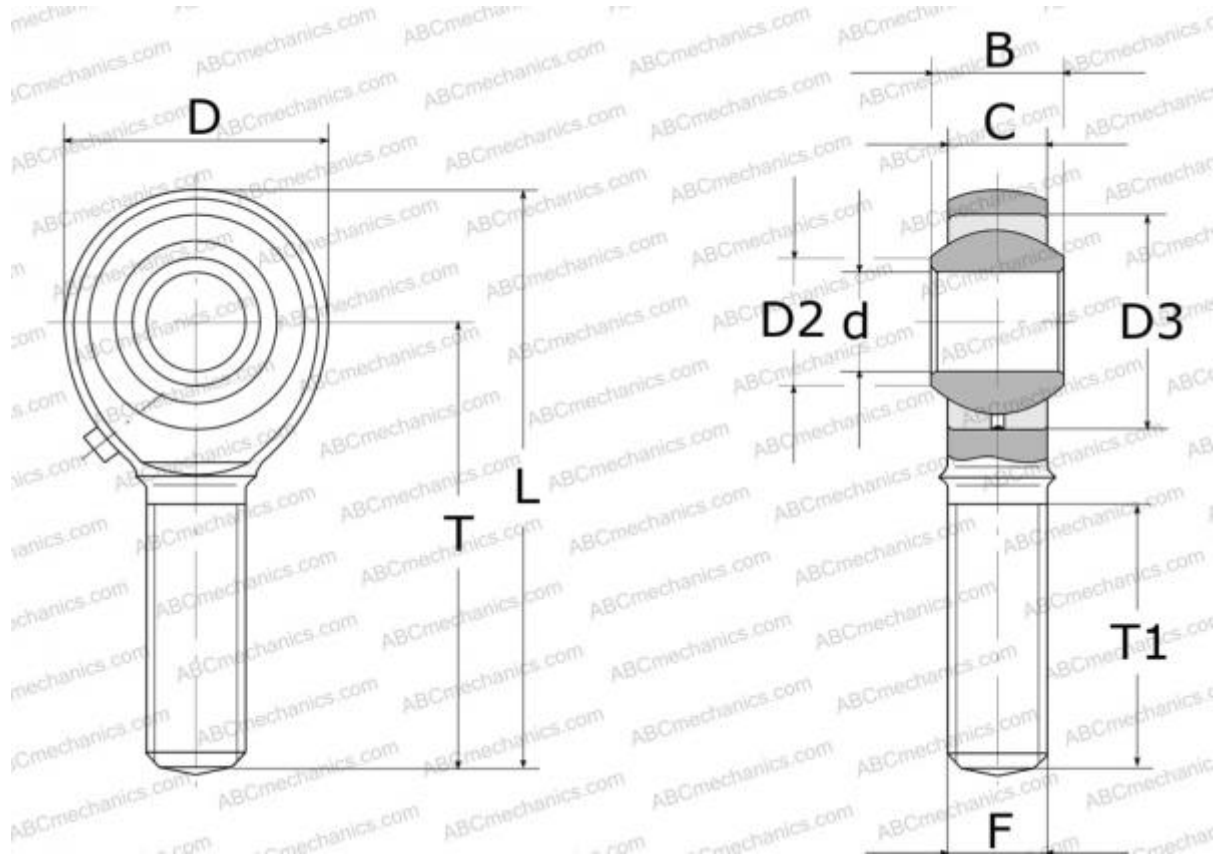

НМ 2 HEIM

Шарнирные головки

ТИП: Подшипники скольжения, Сферические подшипники скольжения и наконечники штоков, Наконечники штоков, Обслуживаемые, С наружной резьбой, открытые, правая резьба, дюймовые, серия POSB, НМ, VM, MM, TRE, RM

Технические характеристики

РАЗМЕРЫ, ММ

d	3,175
D	11,910
D2	4,750
B	6,350
L	29,770
T	23,800
T1	12,700
C	4,750
F	.1380-32UNC

ПРОИЗВОДИТЕЛЬ [HEIM](#)

АНАЛОГИ

ABC	POSB 2
IKO	POSB 2
ROSE	RM 2