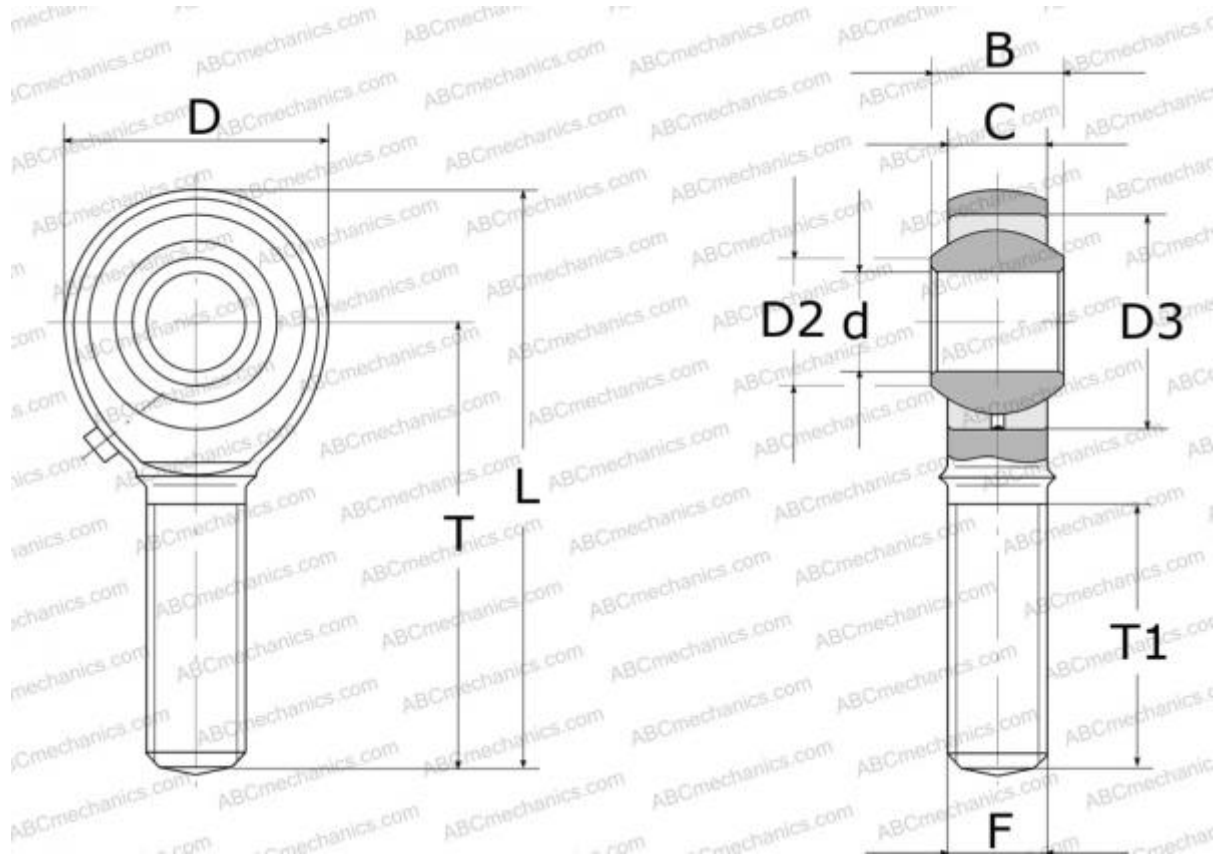

НМ 2 А НЕМ

Шарнирные головки

ТИП: Подшипники скольжения, Сферические подшипники скольжения и наконечники штоков, Наконечники штоков, Обслуживаемые, С наружной резьбой, открытые, правая резьба, дюймовые, серия POSB, НМ, VM, MM, TRE, RM

Технические характеристики

РАЗМЕРЫ, ММ

d	3,967
D	14,270
D2	6,320
B	7,140
L	35,710
T	28,580
T1	15,880
C	5,560
F	.1640-32UNC

ПРОИЗВОДИТЕЛЬ

[HEIM](#)

АНАЛОГИ

ABC	POSB 2.5
IKO	POSB 2.5
ROSE	RM 2 A