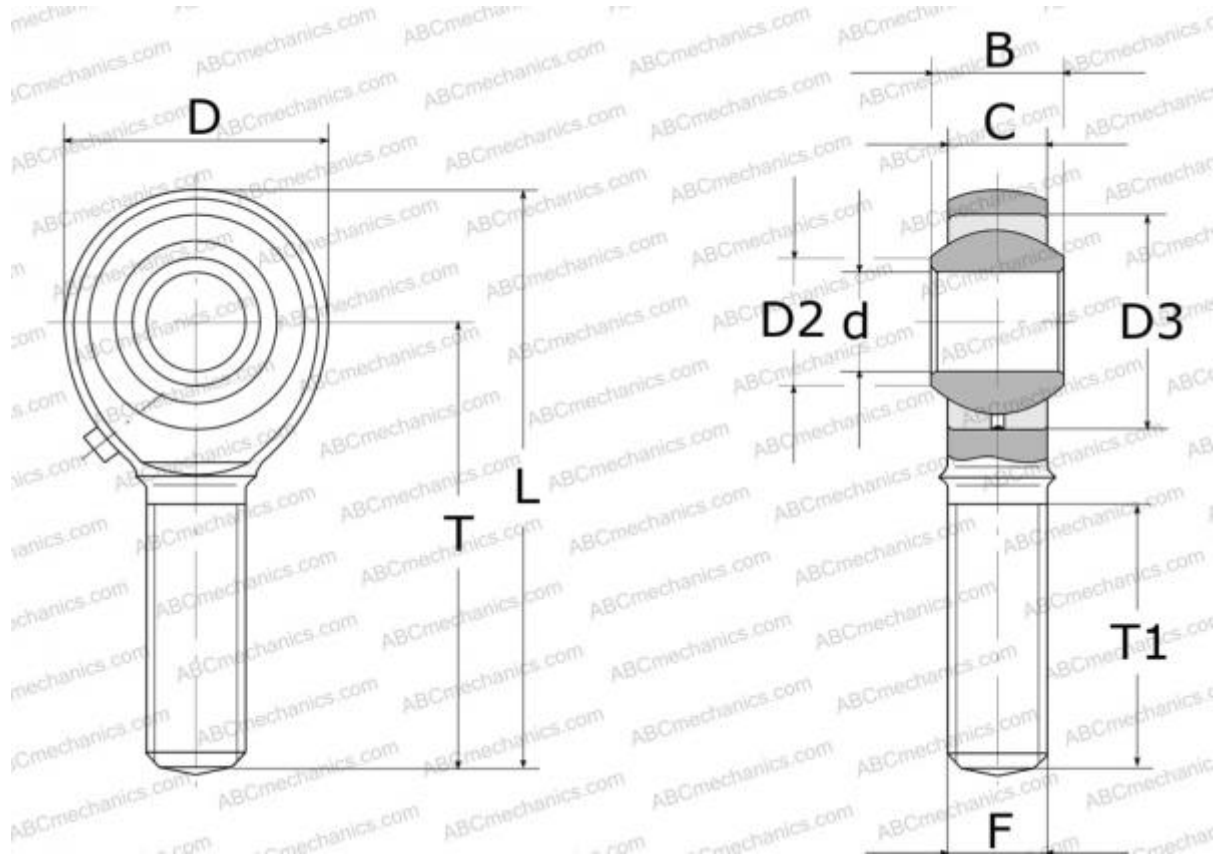

RM 2 A ROSE

Шарнирные головки

ТИП: Подшипники скольжения, Сферические подшипники скольжения и наконечники штоков, Наконечники штоков, Обслуживаемые, С наружной резьбой, открытые, правая резьба, дюймовые, серия POSB, НМ, VM, MM, TRE, RM

Технические характеристики

РАЗМЕРЫ, ММ

d	3,967
D	14,270
D2	6,320
B	7,140
L	35,710
T	28,580
T1	15,880
C	5,560
F	.1640-32UNC

ПРОИЗВОДИТЕЛЬ

[ROSE](#)

АНАЛОГИ

ABC	POSB 2.5
IKO	POSB 2.5
HEIM	HM 2 A