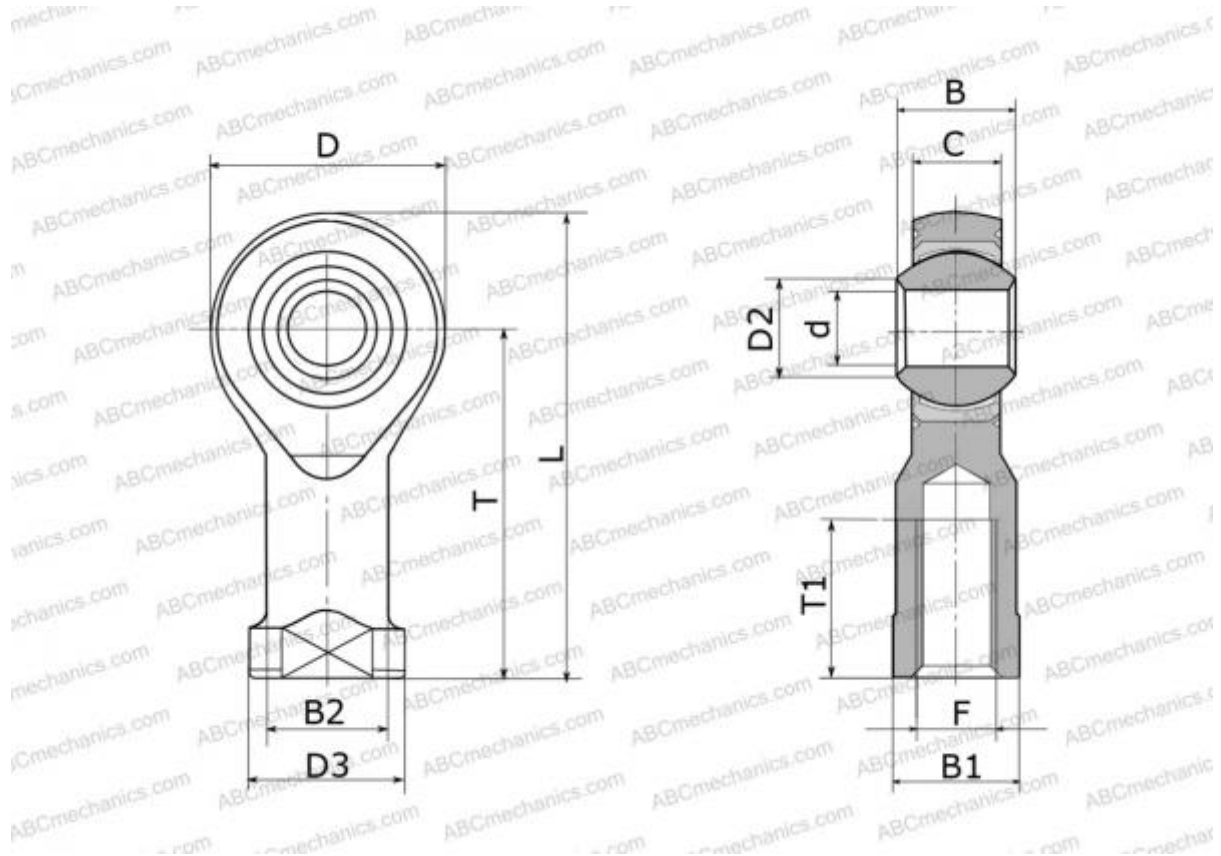

## PHS 3 EC ABC

Шарнирные головки

ТИП: Подшипники скольжения, Сферические подшипники скольжения и наконечники штоков, Наконечники штоков, Необслуживаемые, С внутренней резьбой, открытые, правая резьба, серия PHS..EC, GIKR..-PW, GIKPR..-PW, SIKB

### Технические характеристики

#### РАЗМЕРЫ, ММ

d	3,000
D	12,000
D2	5,200
B	6,000
B1	5,500
L	27,000
T	21,000
T1	10,000
C	4,500
F	M3x0.5

**МАССА, КГ** 0,006

**ПРОИЗВОДИТЕЛЬ** [ABC](#)