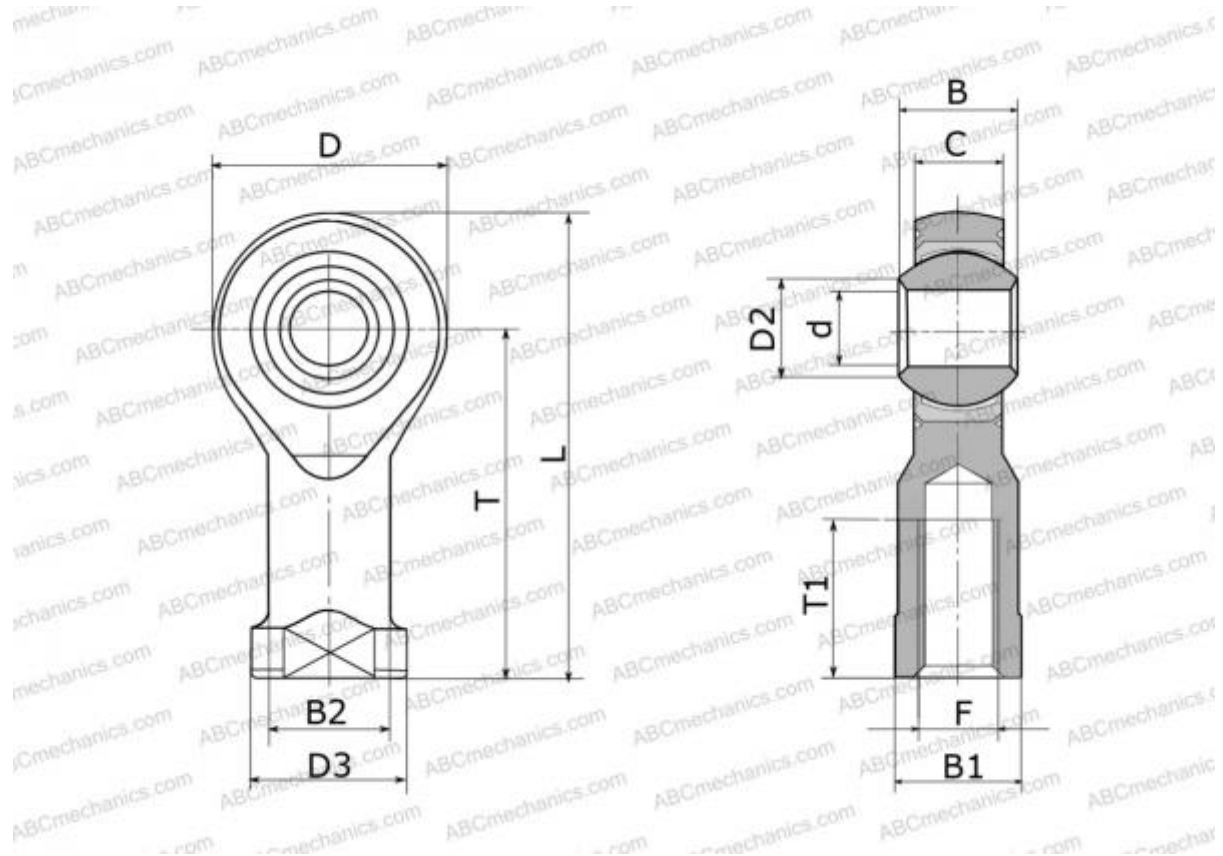

PHS 4 EC ABC

Шарнирные головки

ТИП: Подшипники скольжения, Сферические подшипники скольжения и наконечники штоков, Наконечники штоков, Необслуживаемые, С внутренней резьбой, открытые, правая резьба, серия PHS..EC, GIKR..-PW, GIKPR..-PW, SIKB

Технические характеристики

РАЗМЕРЫ, ММ

d	4,000
D	14,000
D2	6,500
B	7,000
B1	8,000
L	31,000
T	24,000
T1	12,000
C	5,300
F	M4x0.7

МАССА, КГ 0,012

ПРОИЗВОДИТЕЛЬ [ABC](#)

АНАЛОГИ

IKO	PHS 4 EC
HEIM	SFE4
AURORA	MW-M4T