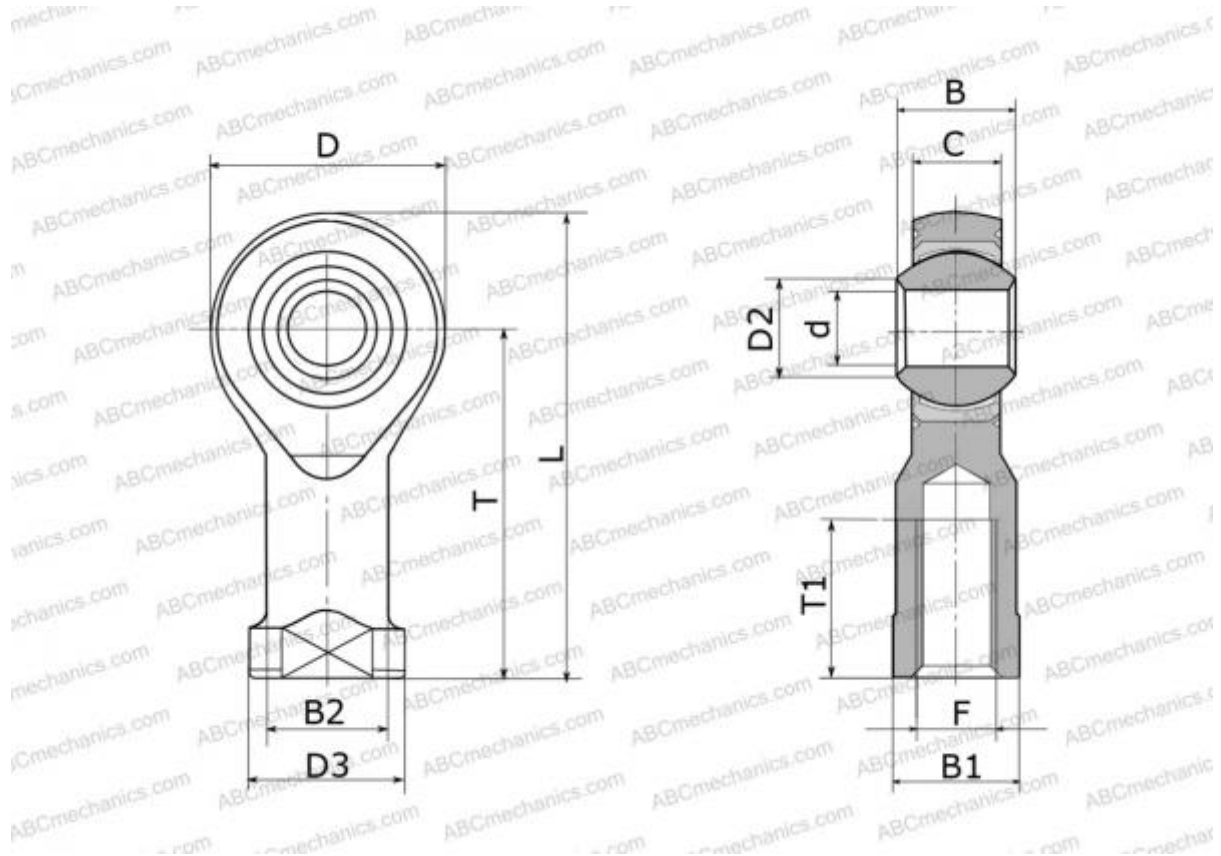

PHS 5 EC ABC

Шарнирные головки

ТИП: Подшипники скольжения, Сферические подшипники скольжения и наконечники штоков, Наконечники штоков, Необслуживаемые, С внутренней резьбой, открытые, правая резьба, серия PHS..EC, GIKR..-PW, GIKPR..-PW, SIKB

Технические характеристики

РАЗМЕРЫ, ММ

d	5,000
D	16,000
D2	7,700
B	8,000
B1	9,000
L	35,000
T	27,000
T1	12,500
C	6,000
F	M5x0.8

МАССА, КГ 0,017

ПРОИЗВОДИТЕЛЬ [ABC](#)

АНАЛОГИ

IKO	PHS 5 EC
SKF	SIKB 5 F
HIRSCHMANN	SFCV 5
HEIM	SFE5
AURORA	MW-M5T