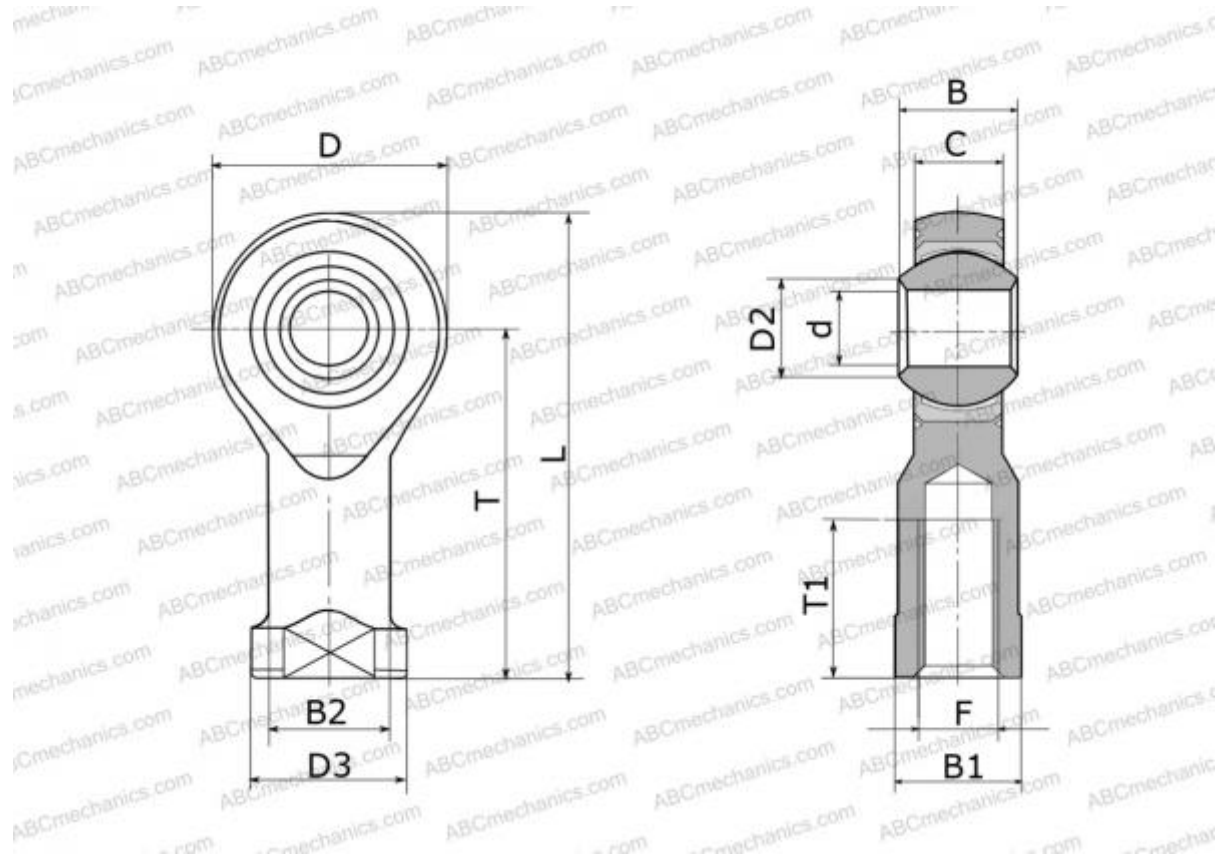

SFCV 5 HIRSCHMANN

Шарнирные головки

ТИП: Подшипники скольжения, Сферические подшипники скольжения и наконечники штоков, Наконечники штоков, Необслуживаемые, С внутренней резьбой, открытые, правая резьба, серия PHS..EC, GIKR..-PW, GIKPR..-PW, SIKB

Технические характеристики

РАЗМЕРЫ, ММ

d	5,000
D	16,000
D2	7,700
B	8,000
B1	9,000
L	35,000
T	27,000
T1	12,500
C	6,000
F	M5x0.8

АНАЛОГИ

SKF	SIKB 5 F
HEIM	SFE5
AURORA	MW-M5T

ПРОИЗВОДИТЕЛЬ

[HIRSCHMANN](#)

АНАЛОГИ