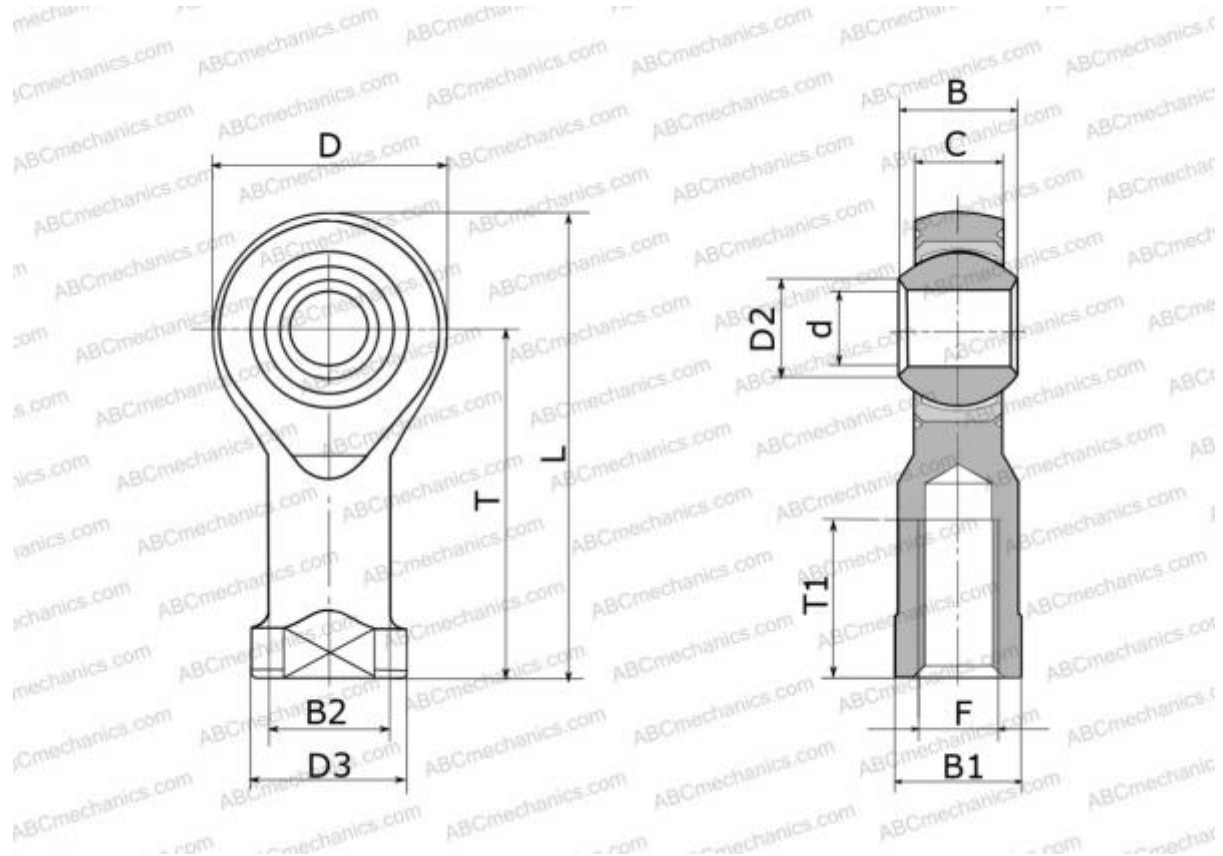

PHS 3 ECL ABC

Шарнирные головки

ТИП: Подшипники скольжения, Сферические подшипники скольжения и наконечники штоков, Наконечники штоков, Необслуживаемые, С внутренней резьбой, открытые, левая резьба, серия PHS..ECL, GIKL..-PW, SILKB

Технические характеристики

РАЗМЕРЫ, ММ

d	3,000
D	12,000
D2	5,200
B	6,000
B1	5,500
L	27,000
T	21,000
T1	10,000
C	4,500
F	M3x0.5

МАССА, КГ 0,006

ПРОИЗВОДИТЕЛЬ [ABC](http://ABCmechanics.com)

АНАЛОГИ

IKO	PHS 3 ECL
HEIM	SFLE3
AURORA	MG-M3T