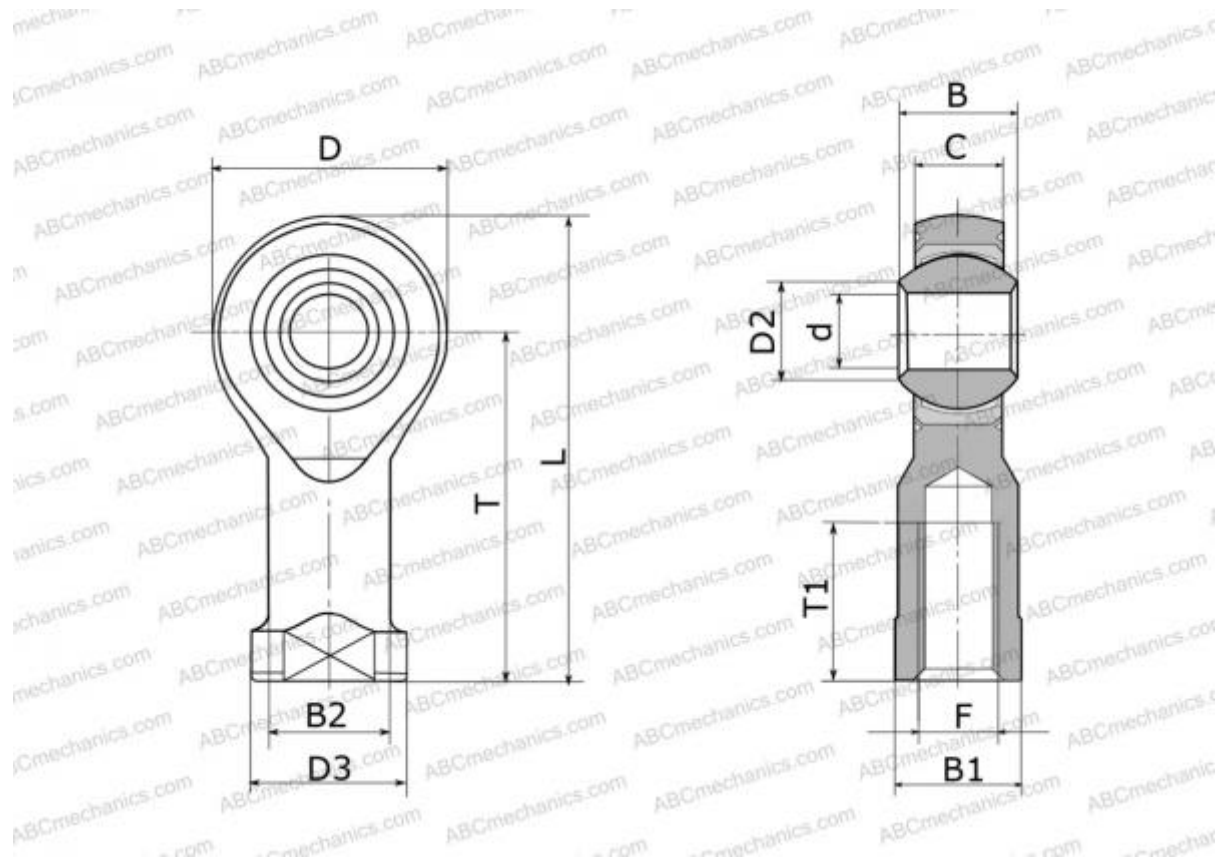

PHS 4 ECL ABC

Шарнирные головки

ТИП: Подшипники скольжения, Сферические подшипники скольжения и наконечники штоков, Наконечники штоков, Необслуживаемые, С внутренней резьбой, открытые, левая резьба, серия PHS..ECL, GIKL..-PW, SILKB

Технические характеристики

РАЗМЕРЫ, ММ

d	4,000
D	14,000
D2	6,500
B	7,000
B1	8,000
L	31,000
T	24,000
T1	12,000
C	5,300
F	M4x0.7

МАССА, КГ 0,012

ПРОИЗВОДИТЕЛЬ [ABC](#)

АНАЛОГИ

IKO	PHS 4 ECL
HEIM	SFLE4
AURORA	MG-M4T