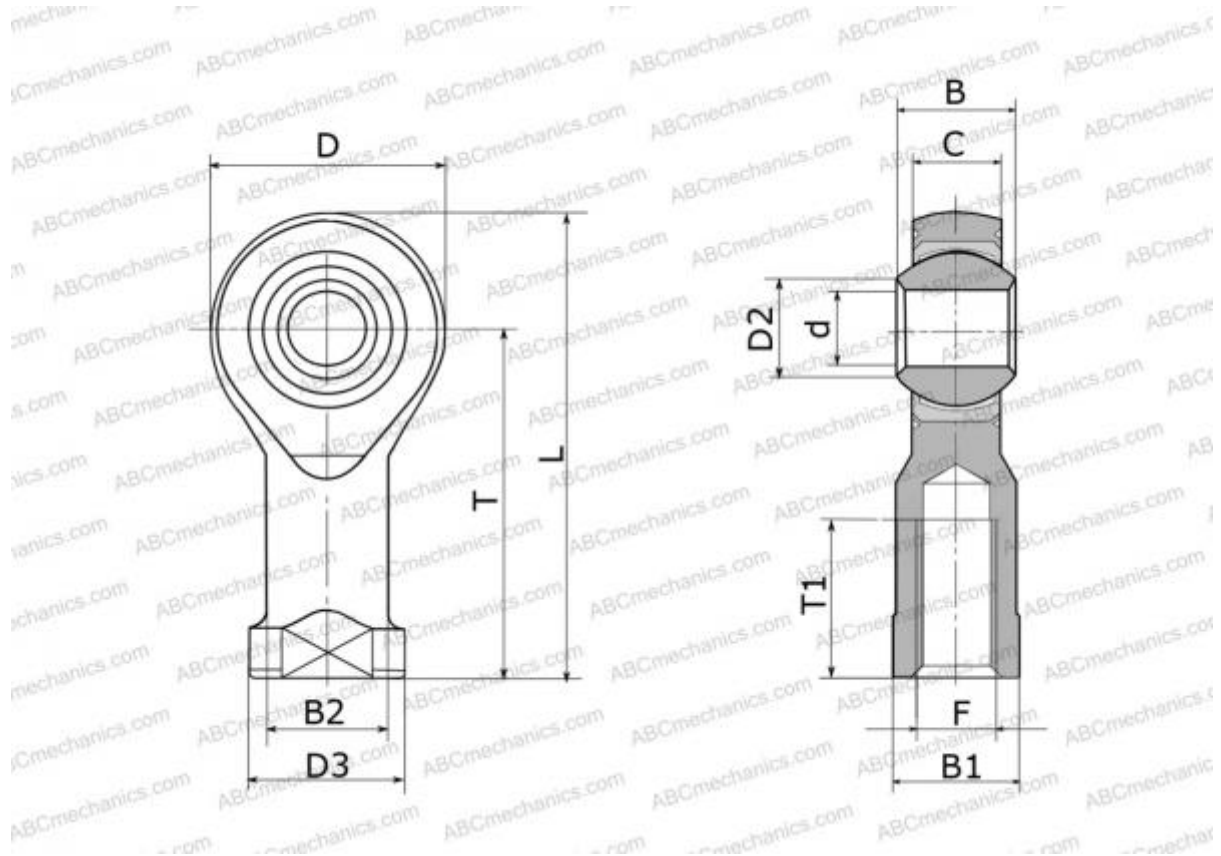

PHS 5 ECL ABC

Шарнирные головки

ТИП: Подшипники скольжения, Сферические подшипники скольжения и наконечники штоков, Наконечники штоков, Необслуживаемые, С внутренней резьбой, открытые, левая резьба, серия PHS..ECL, GIKL..-PW, SILKB

Технические характеристики

РАЗМЕРЫ, ММ

d	5,000
D	16,000
D2	7,700
B	8,000
B1	9,000
L	35,000
T	27,000
T1	12,500
C	6,000
F	M5x0.8

МАССА, КГ 0,017

ПРОИЗВОДИТЕЛЬ [ABC](#)

АНАЛОГИ

IKO	PHS 5 ECL
SKF	SILKB 5 F
HEIM	SFLE5
AURORA	MG-M5T