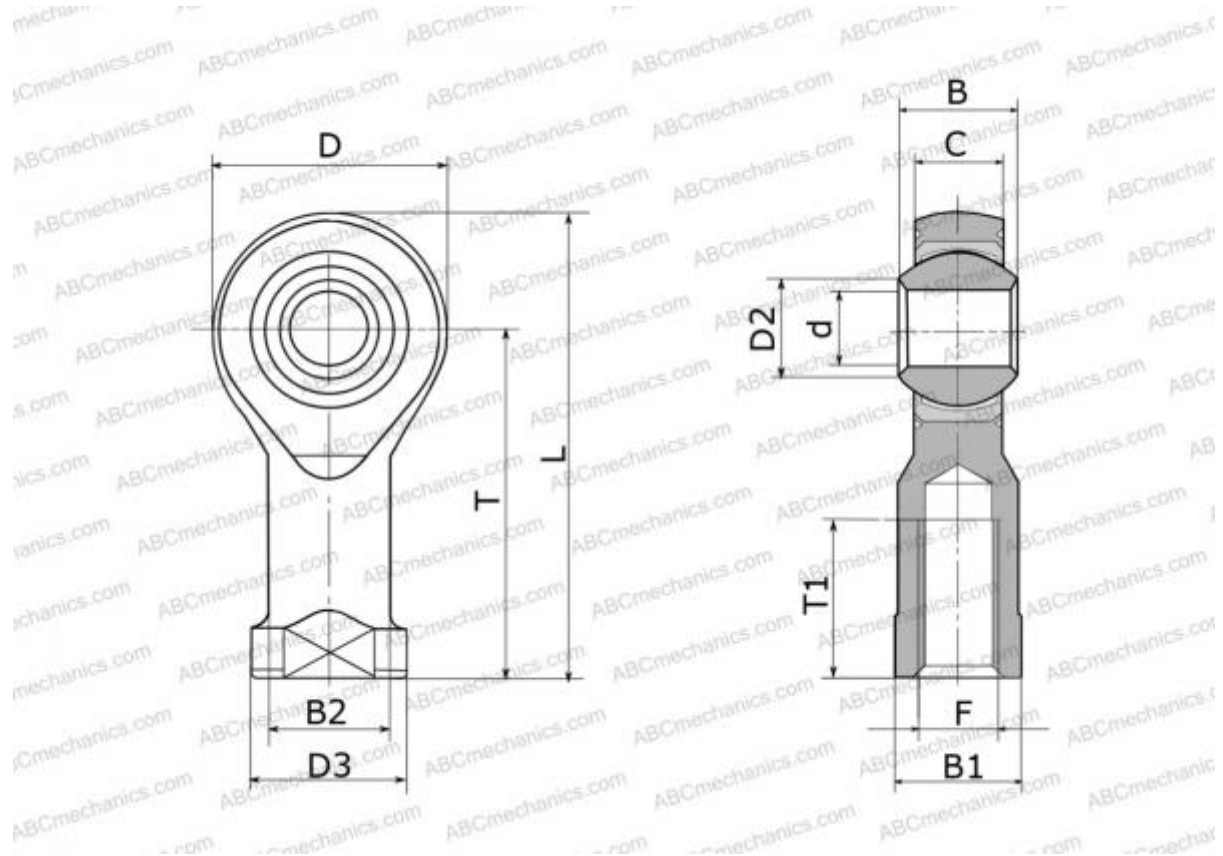

PHS 14 ECL ABC

Шарнирные головки

ТИП: Подшипники скольжения, Сферические подшипники скольжения и наконечники штоков, Наконечники штоков, Необслуживаемые, С внутренней резьбой, открытые, левая резьба, серия PHS..ECL, GIKL..-PW, SILKB

Технические характеристики

РАЗМЕРЫ, ММ

d	14,000
D	34,000
D2	16,900
B	19,000
B1	22,000
L	74,000
T	57,000
T1	27,000
C	13,500
F	M14x2

МАССА, КГ 0,160

ПРОИЗВОДИТЕЛЬ [ABC](#)

АНАЛОГИ

IKO	PHS 14 ECL
INA	GIKL 14 PW
SKF	SILKB 14 F
HEIM	SFLE14
AURORA	MG-M14T