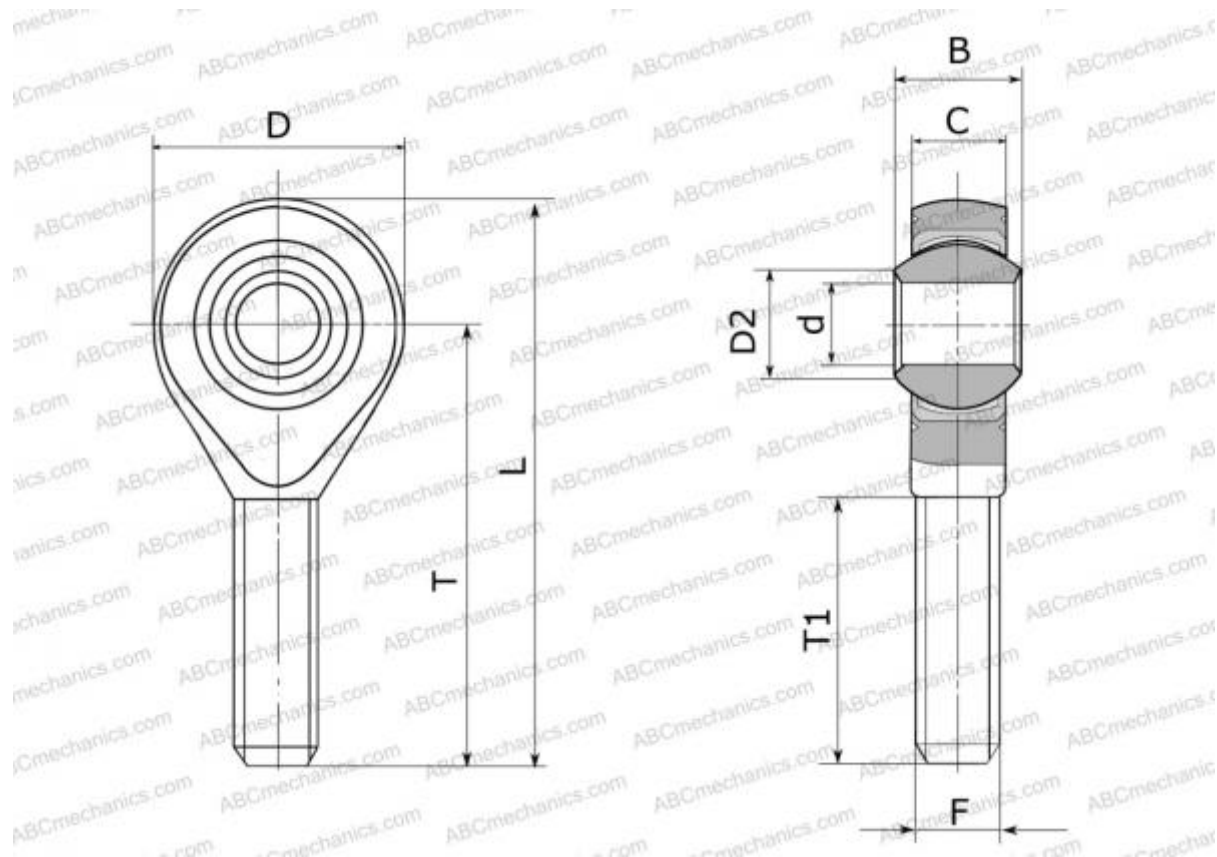

POS 3 EC ABC

Шарнирные головки

ТИП: Подшипники скольжения, Сферические подшипники скольжения и наконечники штоков, Наконечники штоков, Необслуживаемые, С наружной резьбой, открытые, правая резьба, серия POS..EC, GAKR..PW, SAKB

Технические характеристики

РАЗМЕРЫ, ММ

d	3,000
D	12,000
D2	5,200
B	6,000
L	33,000
T	27,000
T1	15,000
C	4,500
F	M3x0.5

МАССА, КГ 0,005

ПРОИЗВОДИТЕЛЬ [ABC](#)

АНАЛОГИ

IKO [POS 3 EC](#)

АНАЛОГИ