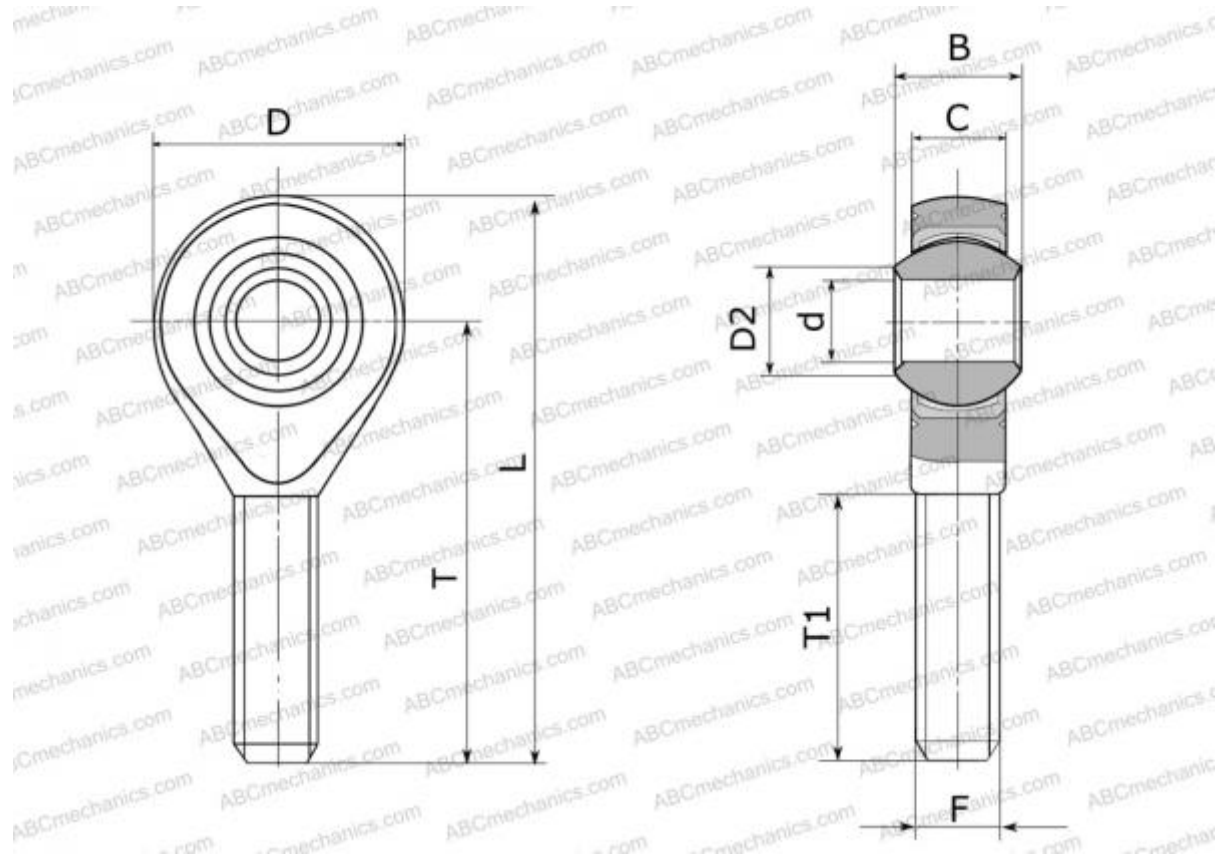

POS 4 EC ABC

Шарнирные головки

ТИП: Подшипники скольжения, Сферические подшипники скольжения и наконечники штоков, Наконечники штоков, Необслуживаемые, С наружной резьбой, открытые, правая резьба, серия POS..EC, GAKR..PW, SAKB

Технические характеристики

РАЗМЕРЫ, ММ

d	4,000
D	14,000
D2	6,500
B	7,000
L	37,000
T	30,000
T1	17,000
C	5,300
F	M4x0.7

МАССА, КГ 0,008

ПРОИЗВОДИТЕЛЬ [ABC](#)

АНАЛОГИ

IKO [POS 4 EC](#)

АНАЛОГИ