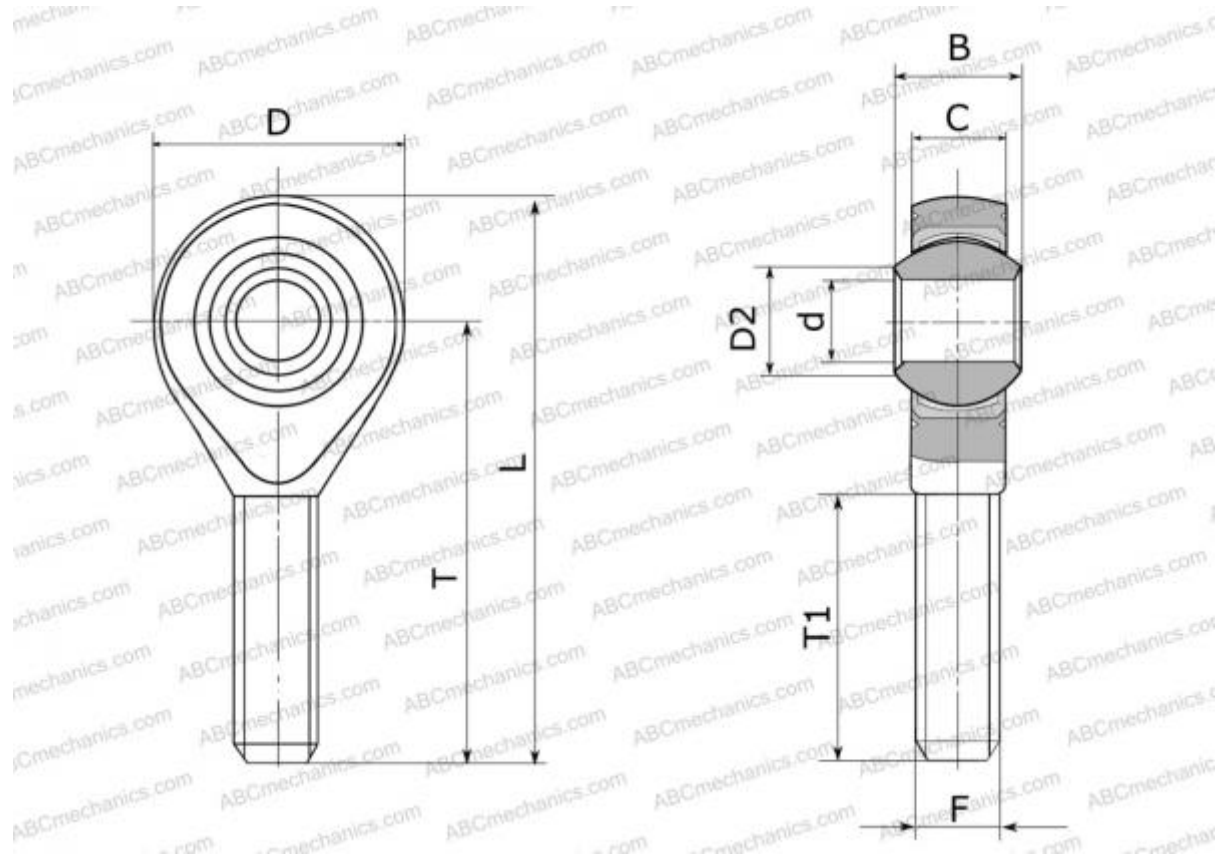

POS 4 EC IKO

Шарнирные головки

ТИП: Подшипники скольжения, Сферические подшипники скольжения и наконечники штоков, Наконечники штоков, Необслуживаемые, С наружной резьбой, открытые, правая резьба, серия POS..EC, GAKR..PW, SAKB

Технические характеристики

РАЗМЕРЫ, ММ

d	4,000
D	14,000
D2	6,500
B	7,000
L	37,000
T	30,000
T1	17,000
C	5,300
F	M4x0.7

МАССА, КГ 0,008

ПРОИЗВОДИТЕЛЬ [IKO](#)

АНАЛОГИ

ABC [POS 4 EC](#)

АНАЛОГИ

HEIM [SME4](#)
 AURORA [MM-M4T](#)

РАСЧЕТНЫЕ ДАННЫЕ

Номинальная динамическая грузоподъёмность, C 4,950 кН
 Номинальная статическая грузоподъёмность, Co 2,060 кН